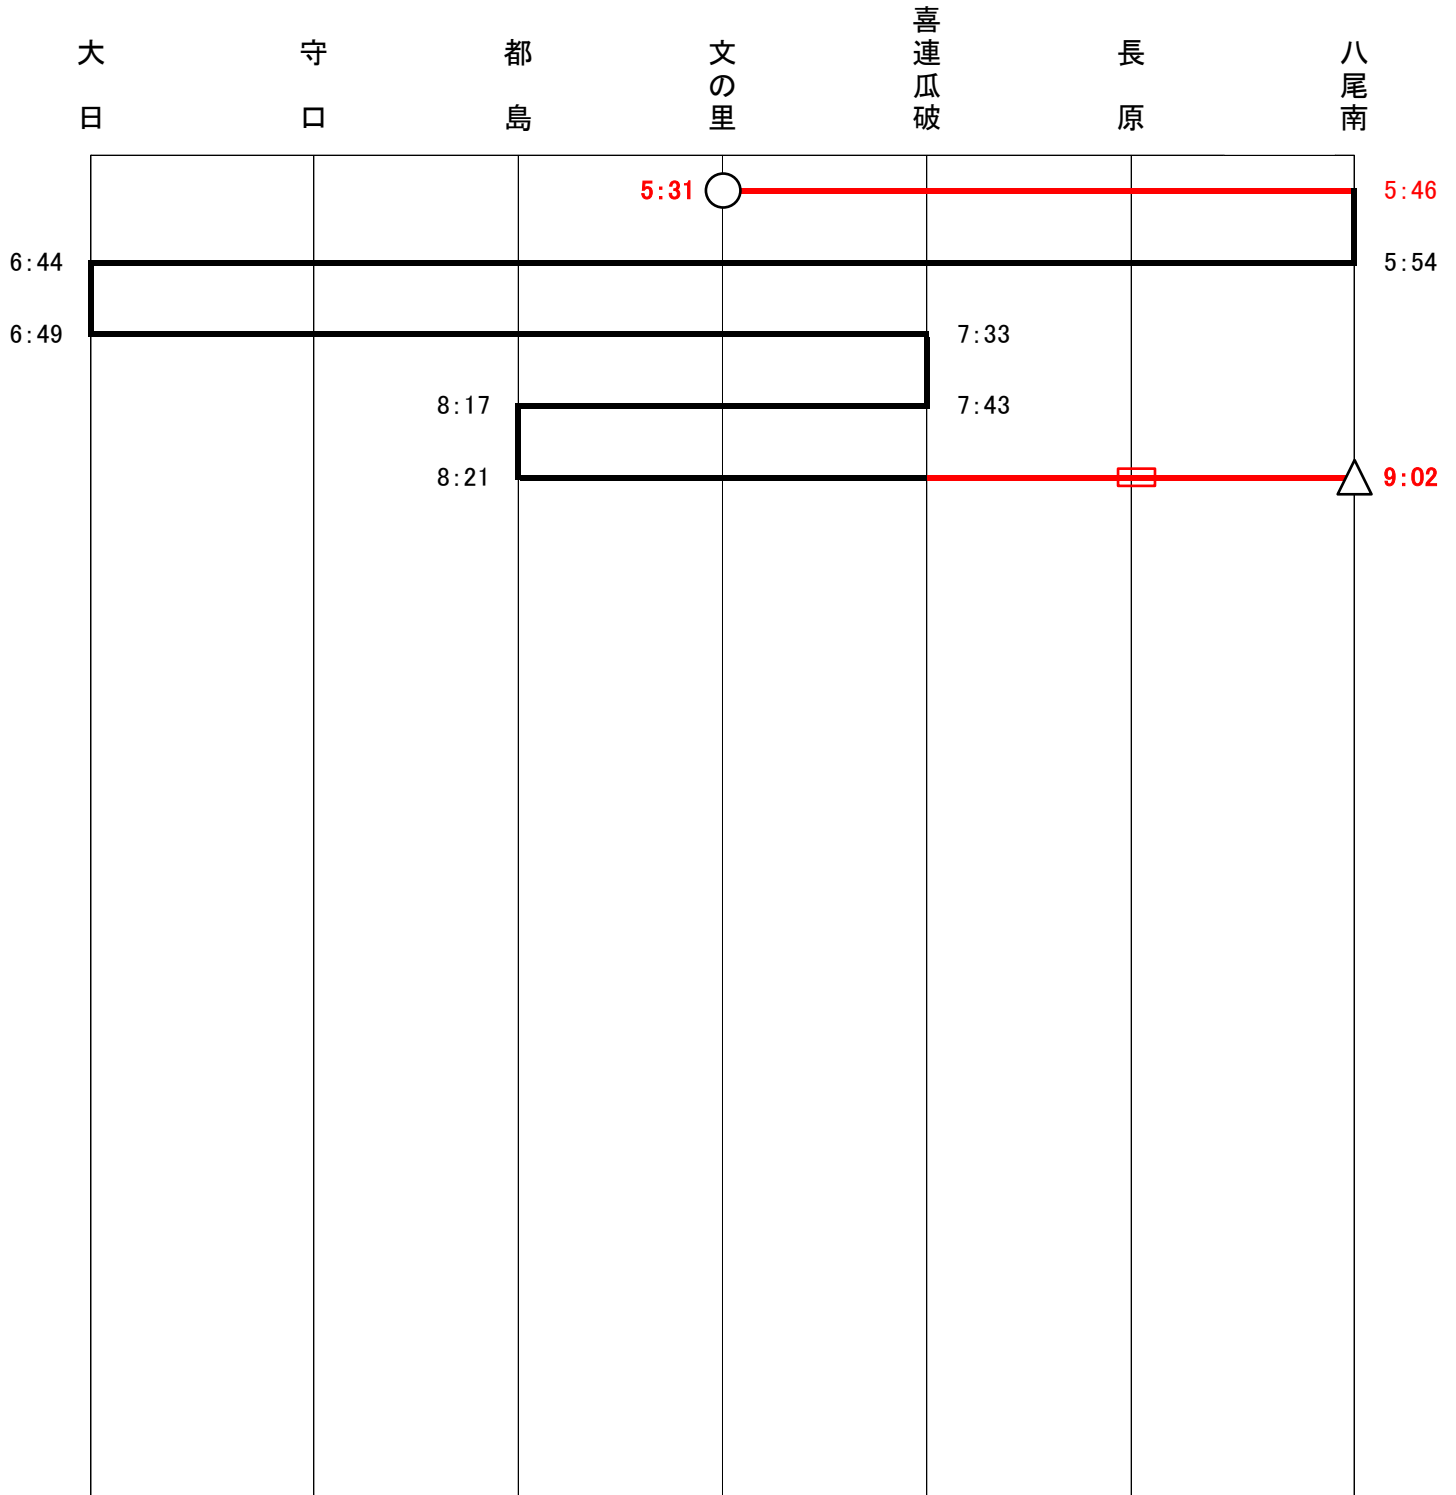

谷町線 運用表

2013(平成25)年03月23日 改正

平日10

出庫

文の里引上線(YT)

入庫

八尾車庫

記事

(前日運用)平日:14 土休日:—