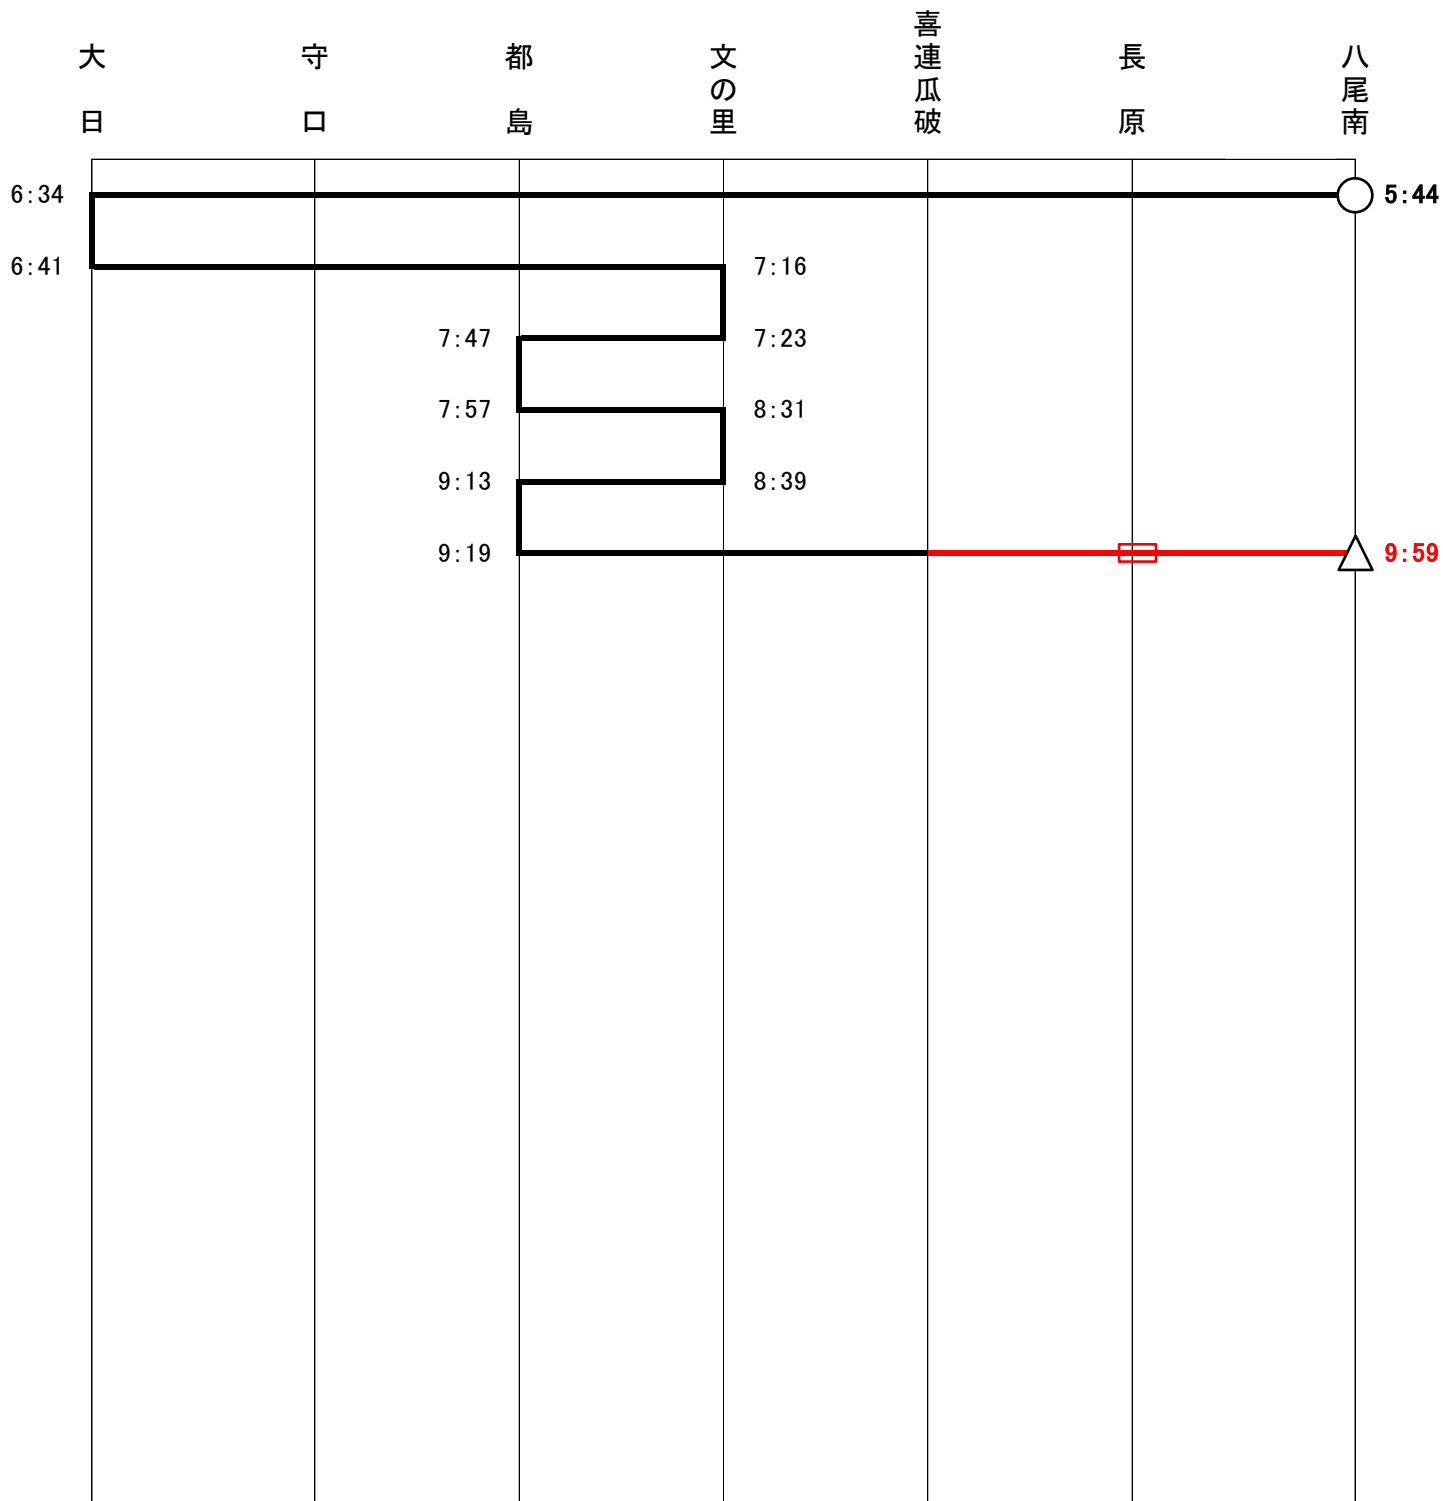

谷町線 運用表 2013(平成25)年03月23日 改正

平日11

出庫
 八尾車庫

入庫
 八尾車庫

記事