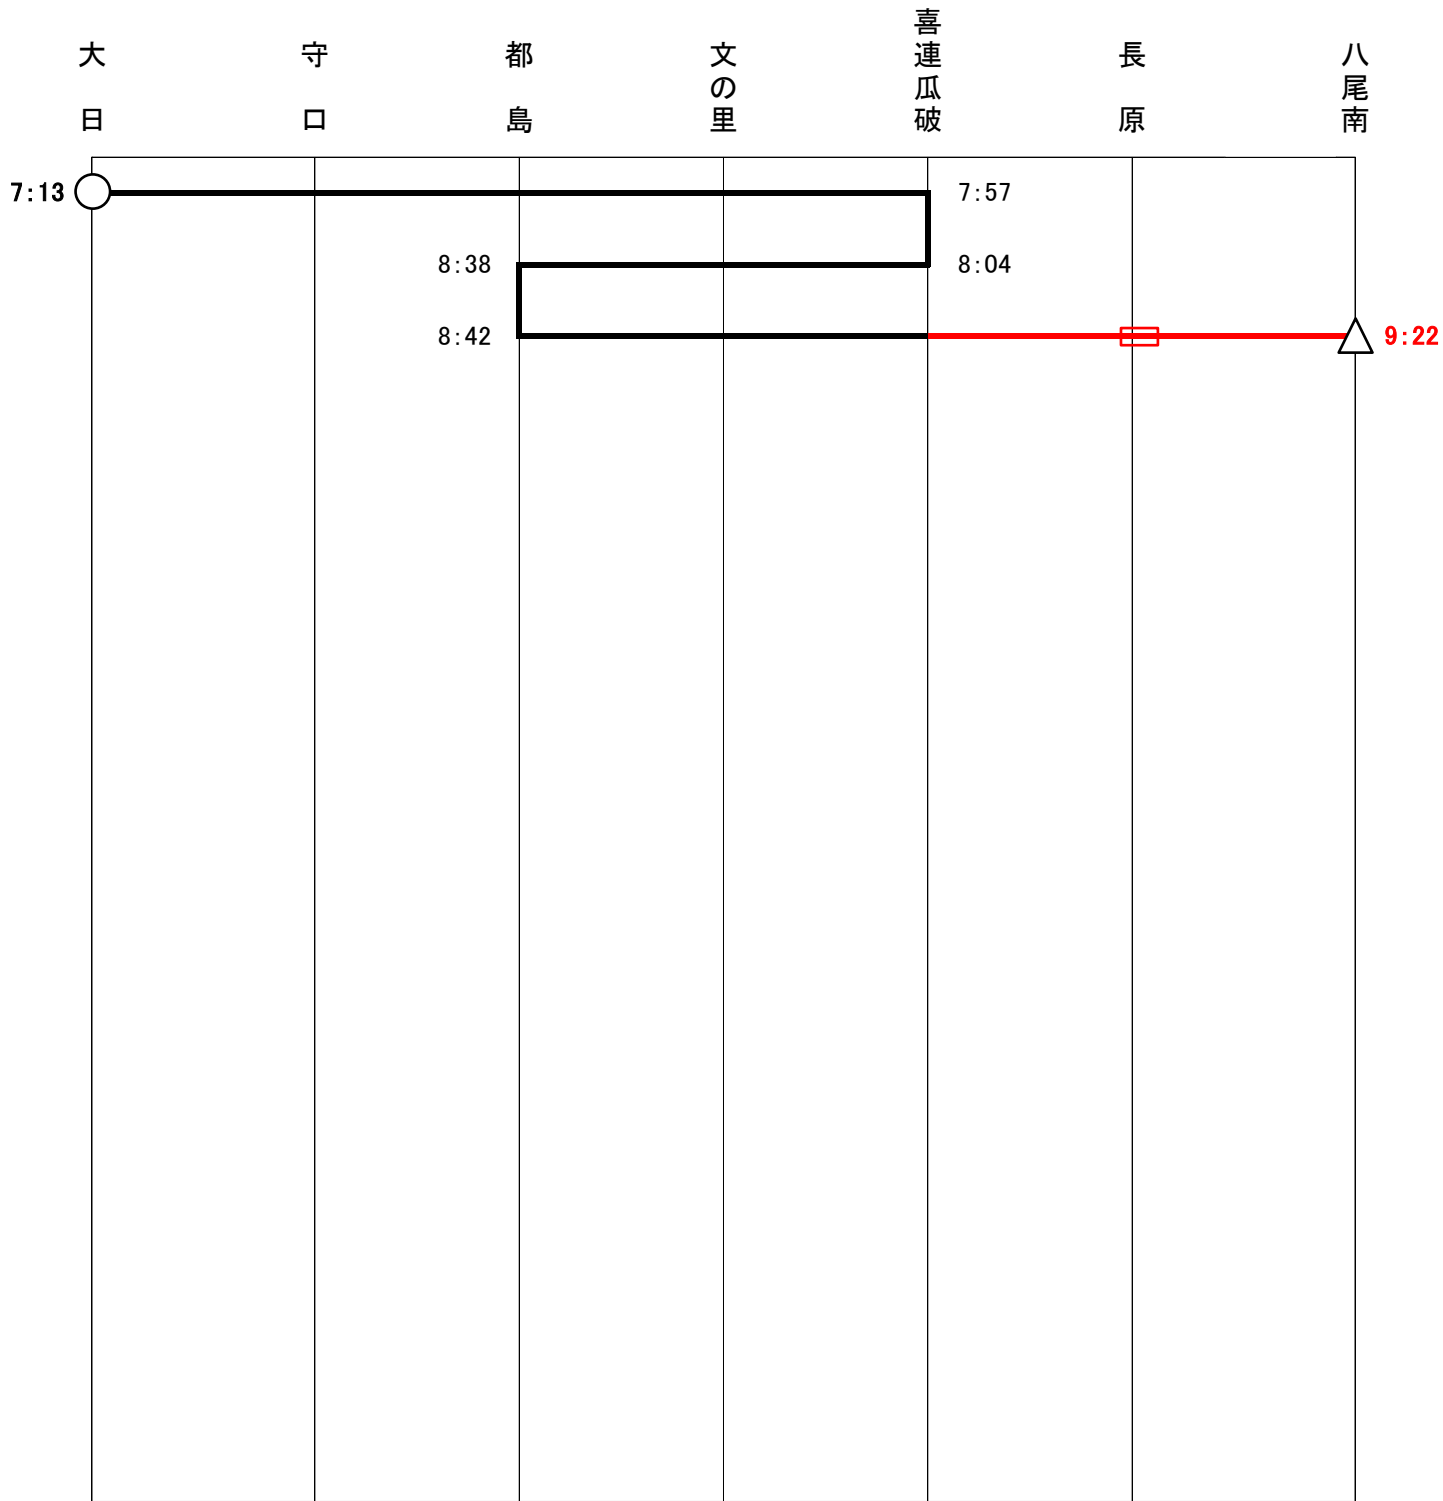

谷町線 運用表 2013(平成25)年03月23日 改正

平日21

出庫
 大日検車場

入庫
 八尾車庫

記事