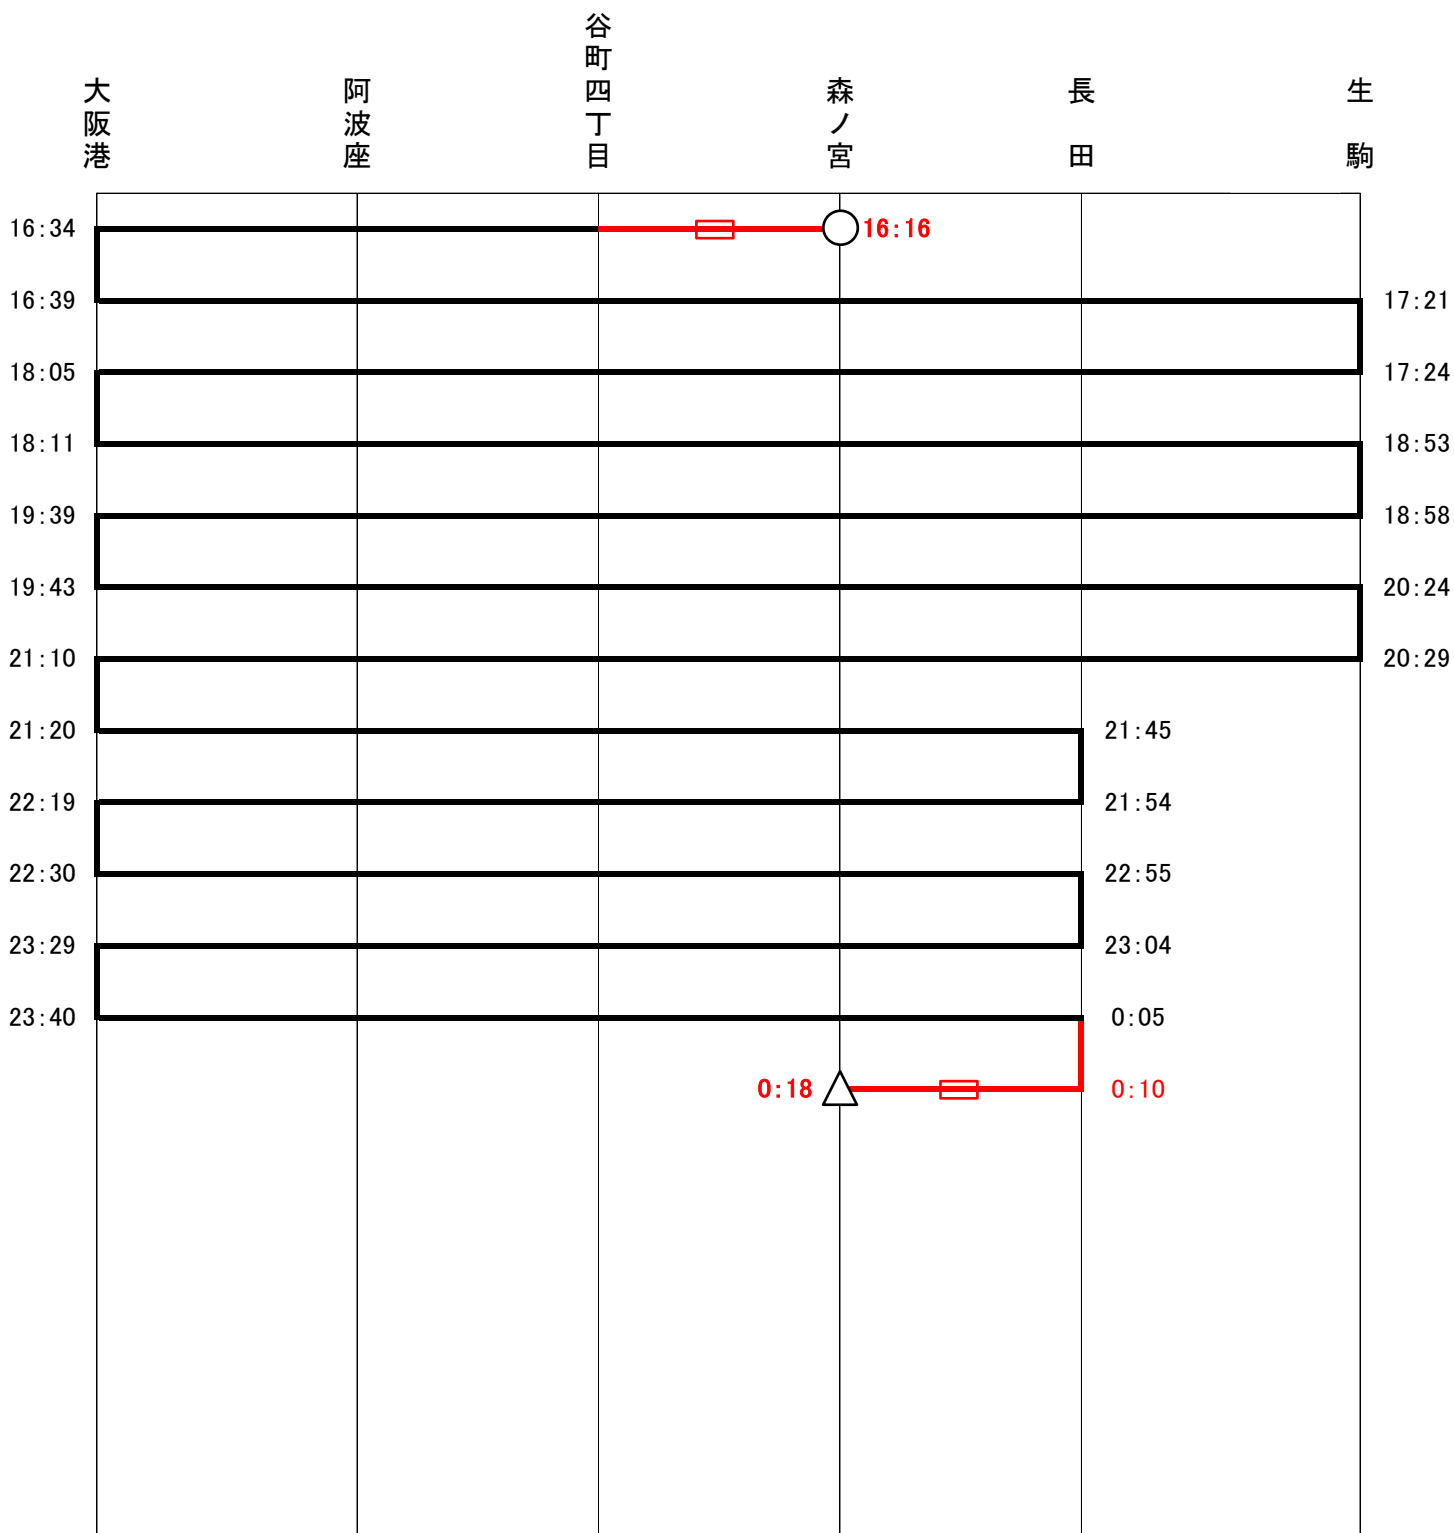

中央線 運用表

1986(昭和61)年10月01日 改正

平日18

出庫

森之宮検車場

入庫

森ノ宮3番線(3RT)

記事