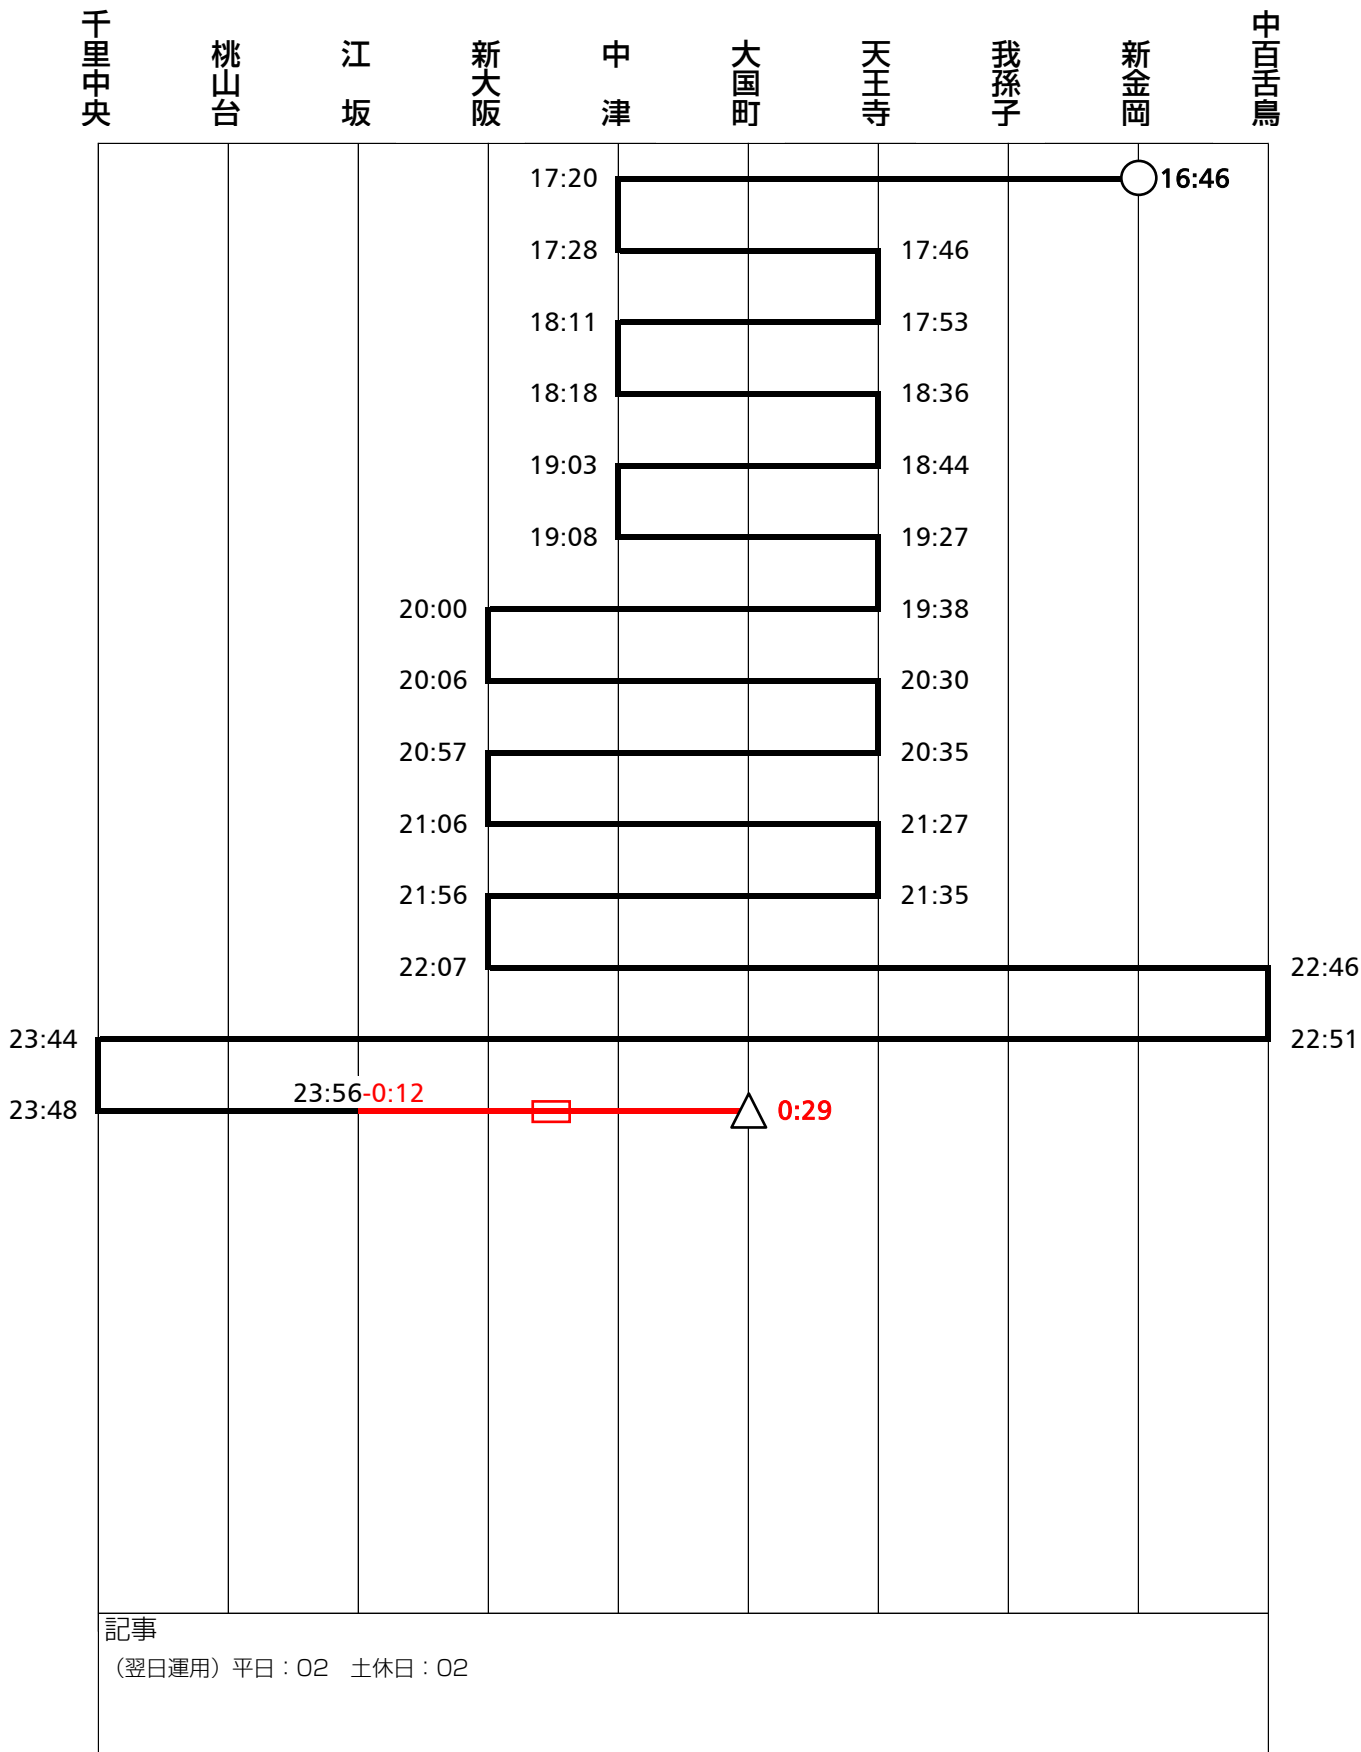

御堂筋線運用表

2018 (平成30) 年03月24日 改正

平日41

出庫
中百舌鳥検車場

入庫
大国町～花園町間 (Ⅲ-3T)

記事

(翌日運用) 平日 : 02 土休日 : 02