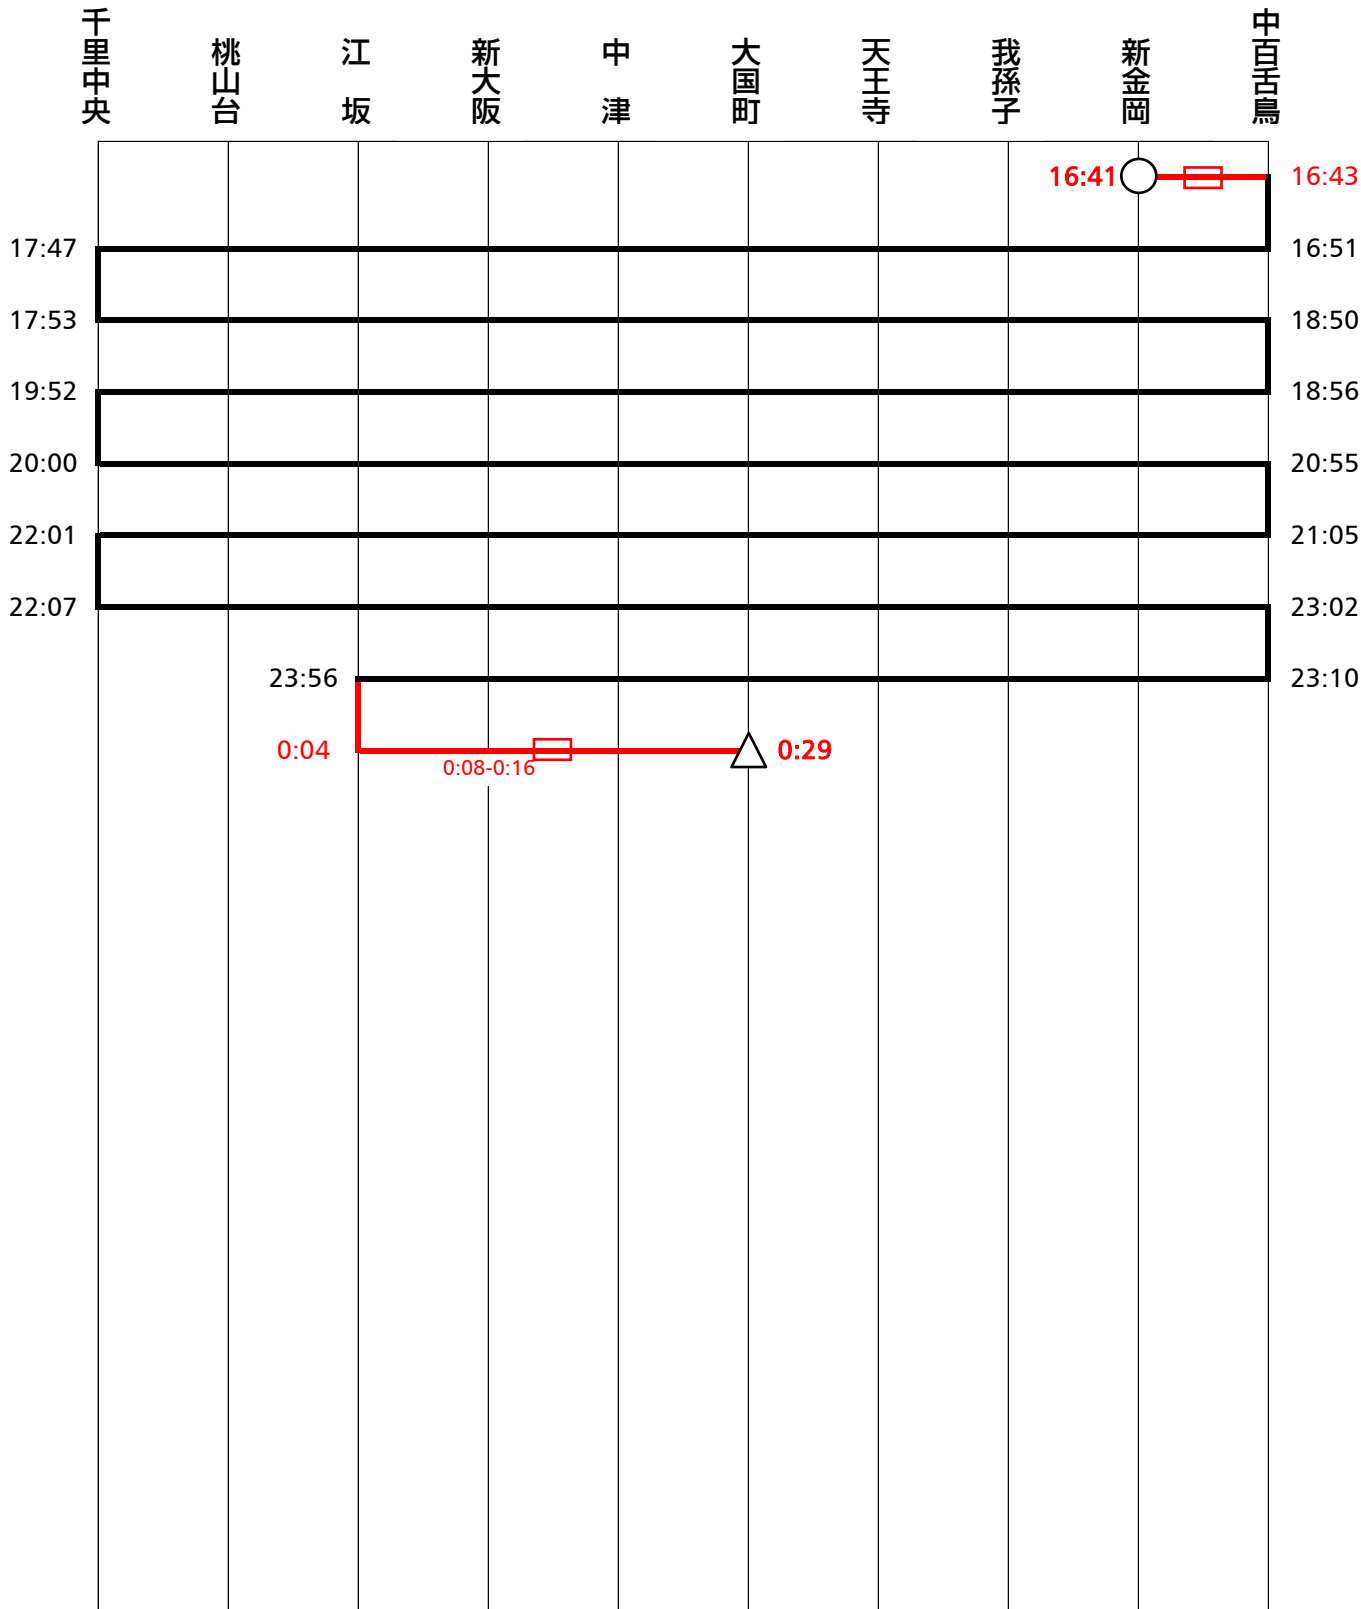

御堂筋線運用表 2020 (令和02) 年10月31日 改正

土休日30

出庫	入庫
中百舌鳥検車場	大国町～花園町間 (Ⅲ-3T)

記事
 (翌日運用) 平日 : 02 土休日 : 02