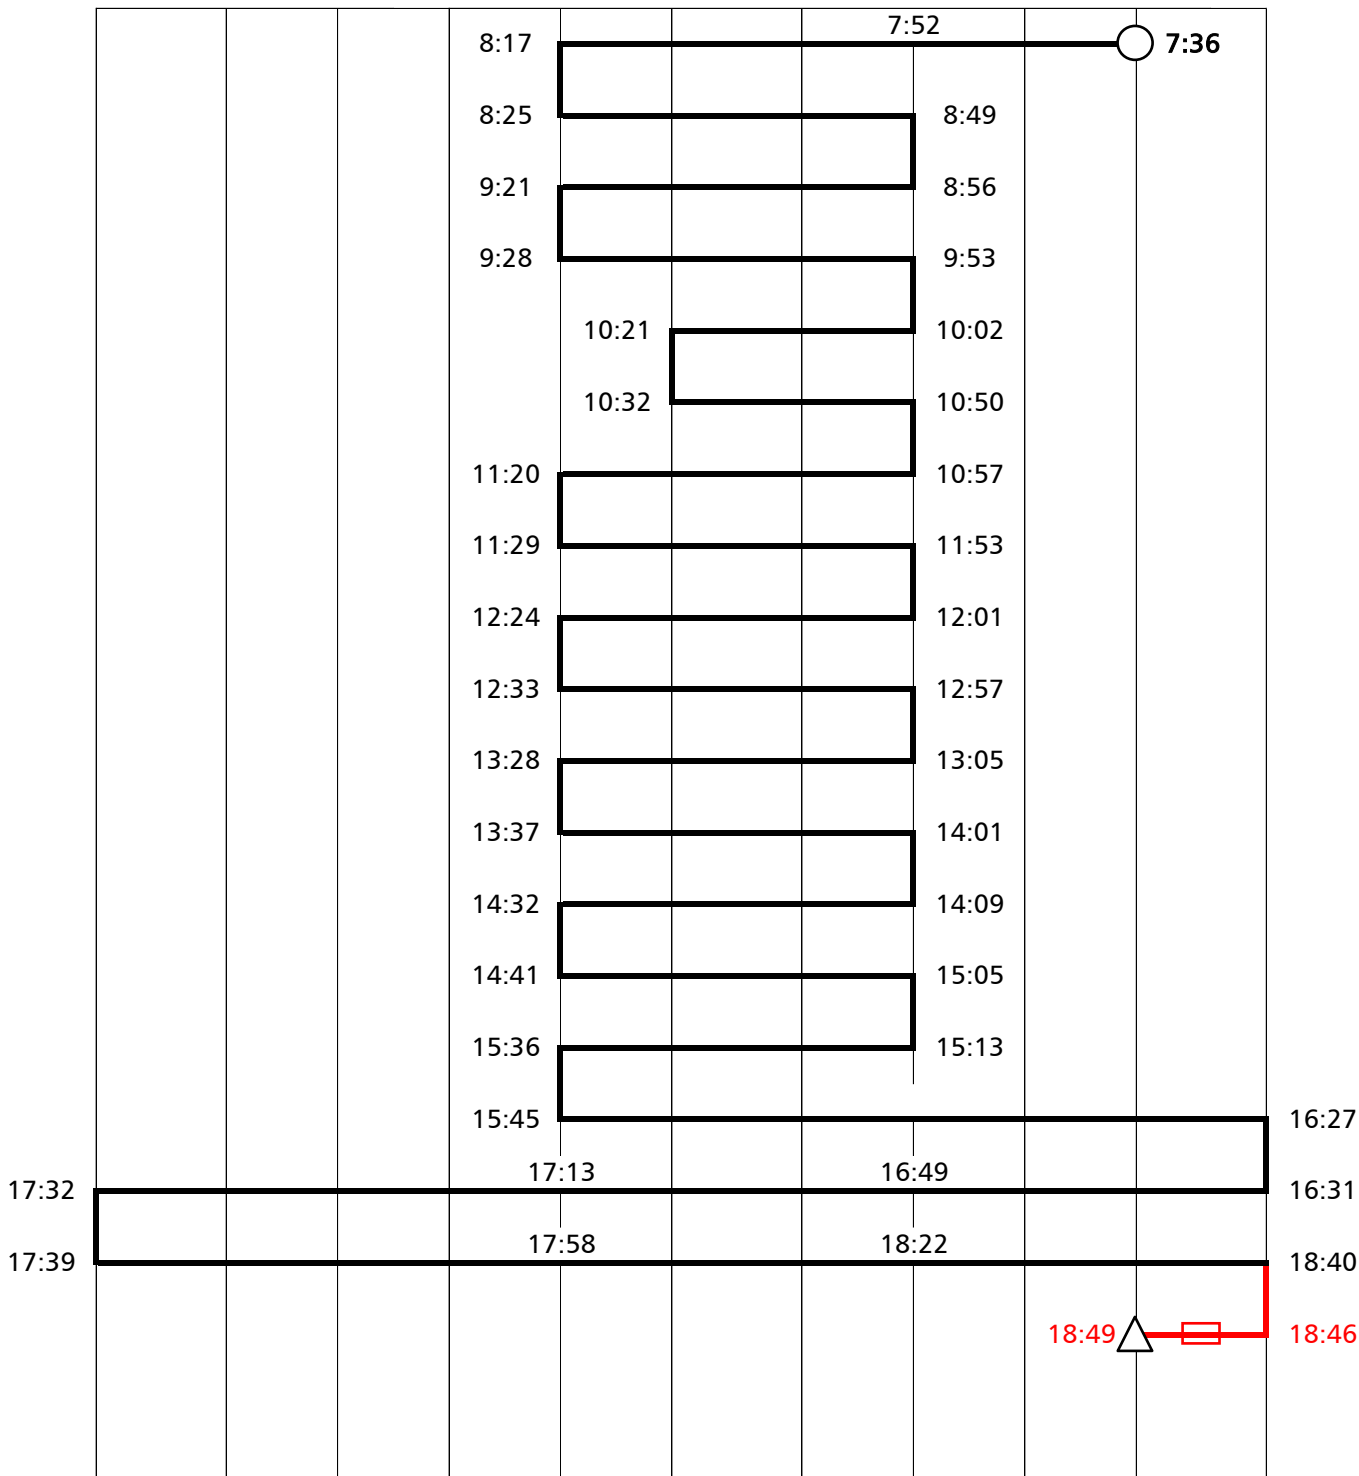

御堂筋線運用表 2024 (令和06) 年03月23日 改正

平日31

出庫
中百舌鳥検車場

入庫
中百舌鳥検車場

箕面萱野 千里中央 桃山台 江坂 新大阪 中津 大国町 天王寺 我孫子 新金岡 中百舌鳥

記事