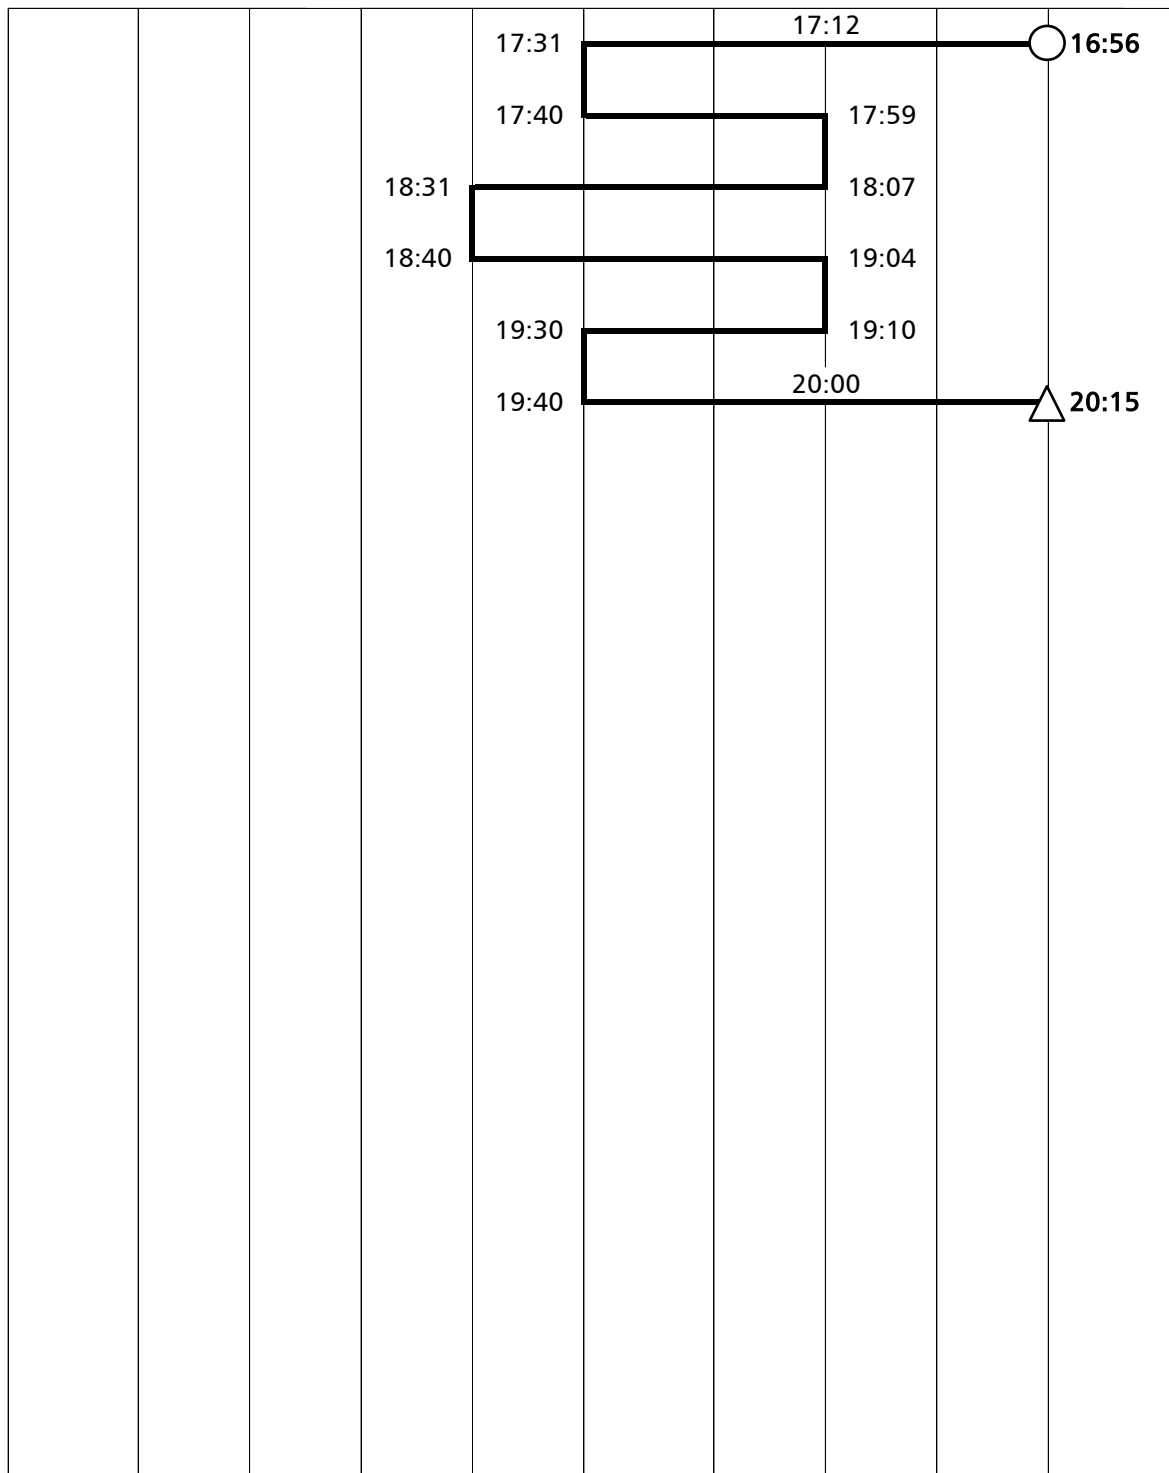

御堂筋線運用表

2024 (令和06) 年03月23日 改正

平日45

出庫
中百舌鳥検車場

入庫
中百舌鳥検車場

箕面萱野 千里中央 桃山台 江坂 新大阪 中津 大国町 天王寺 我孫子 新金岡 中百舌鳥

記事