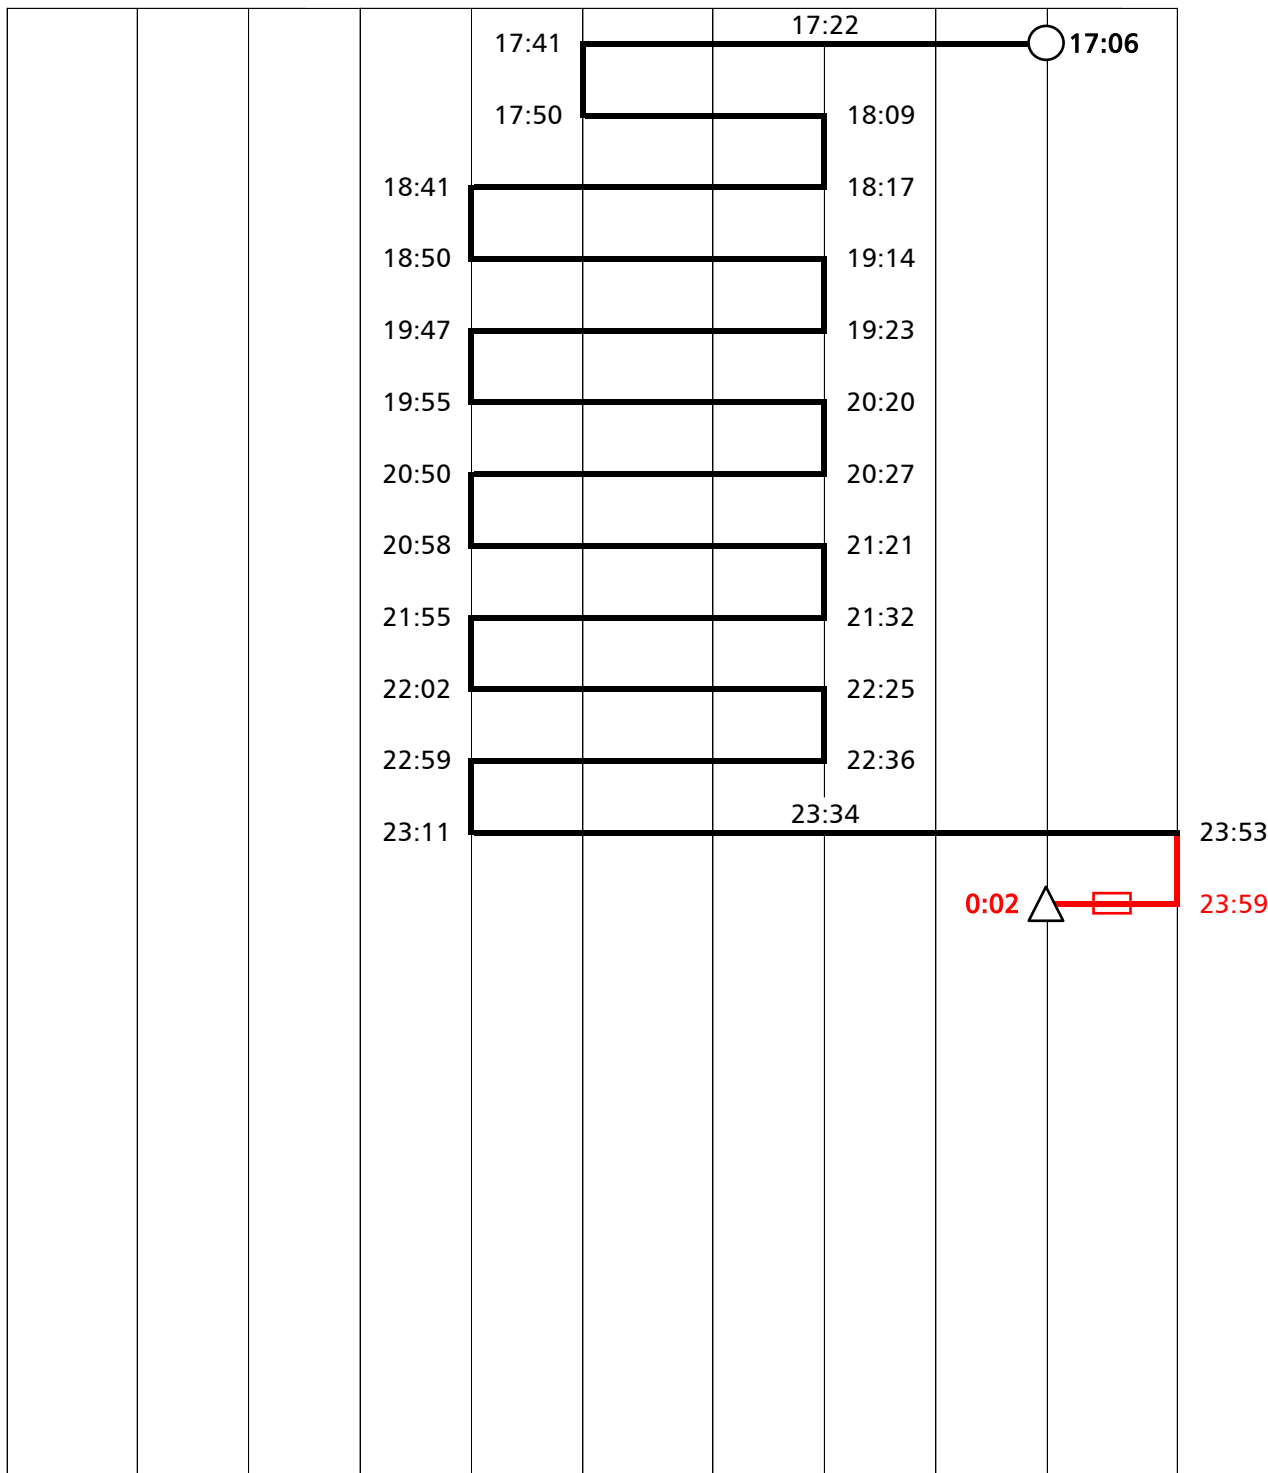

御堂筋線運用表

2024 (令和06) 年03月23日 改正

平日47

出庫
中百舌鳥検車場

入庫
中百舌鳥検車場

箕面萱野 千里中央 桃山台 江坂 新大阪 中津 大国町 天王寺 我孫子 新金岡 中百舌鳥

記事