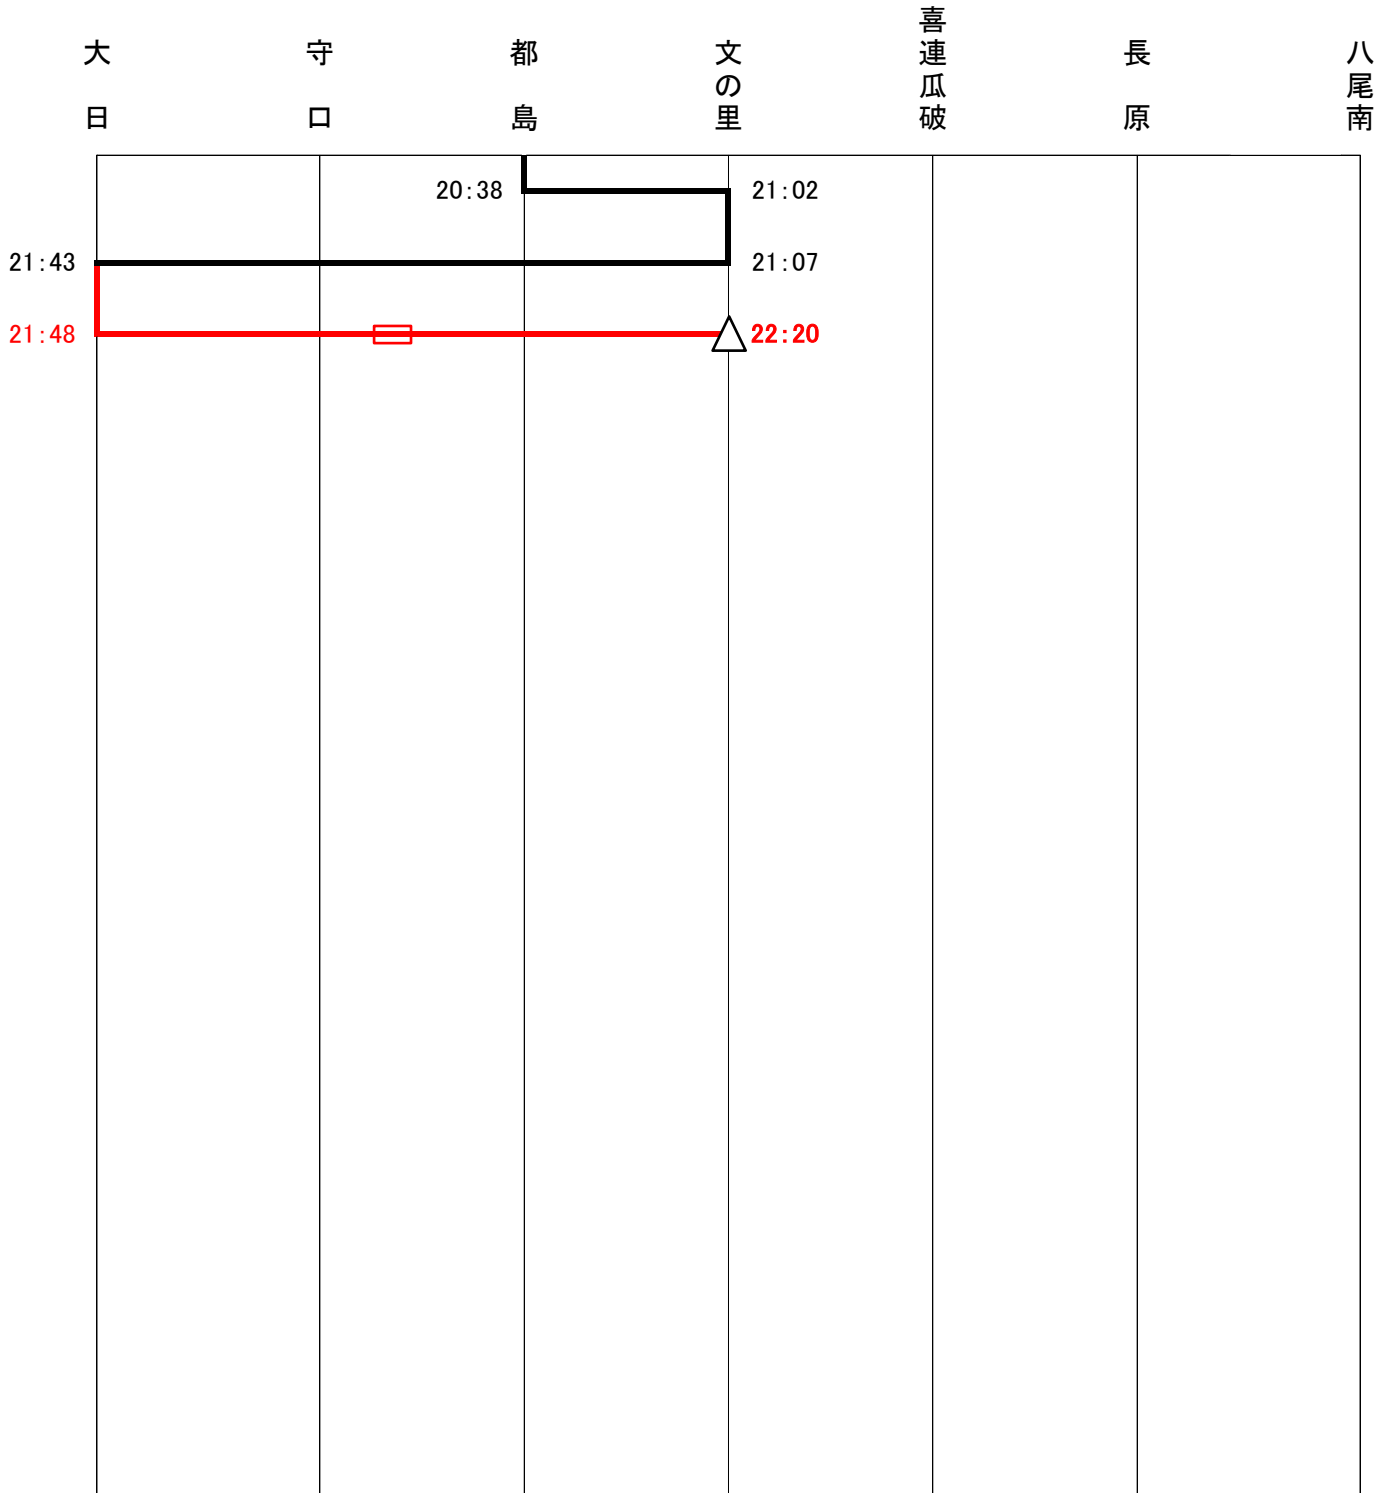

谷町線 運用表

2013(平成25)年03月23日 改正

平日14_2

出庫

大日検車場

入庫

文の里引上線(YT)

記事

(翌日運用)平日:10 土休日:10