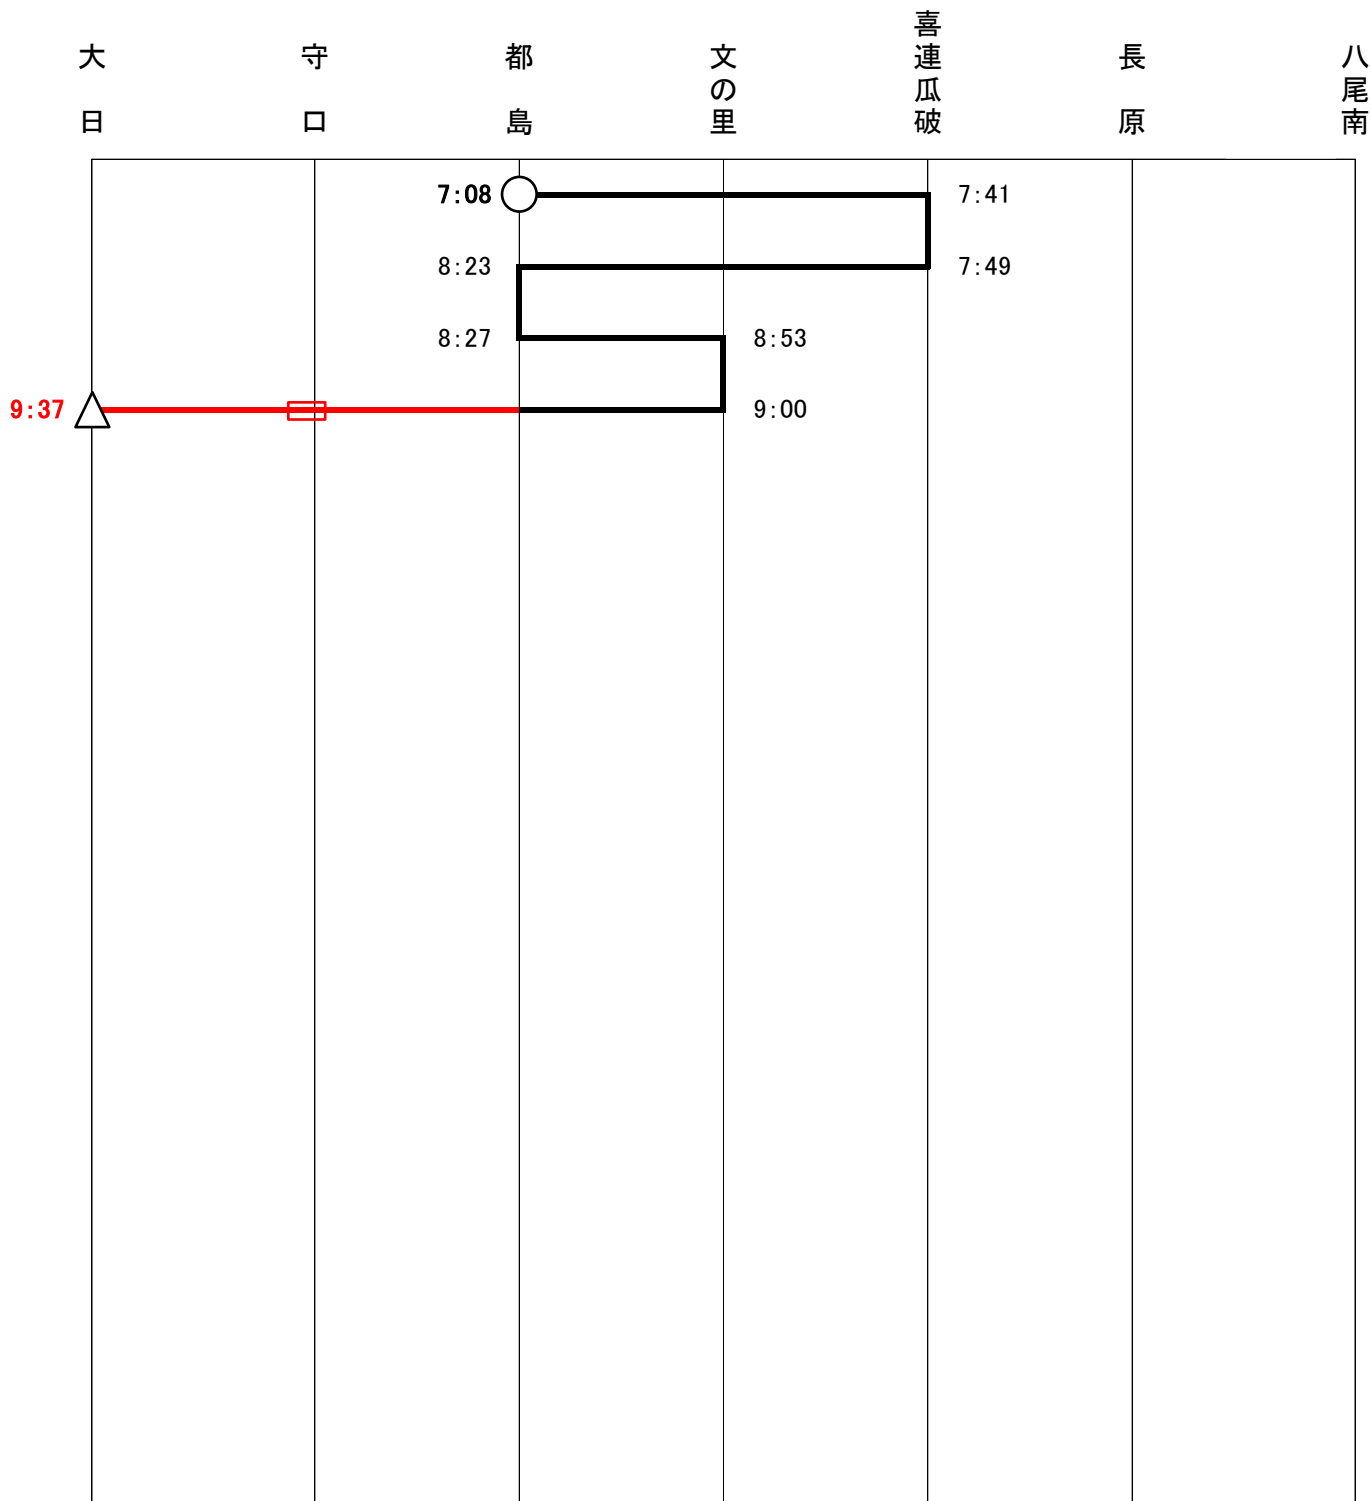

谷町線 運用表 2013(平成25)年03月23日 改正

平日19

出庫
 都島引上線(YT)

入庫
 大日検車場

記事

(前日運用)平日:27 土休日:—