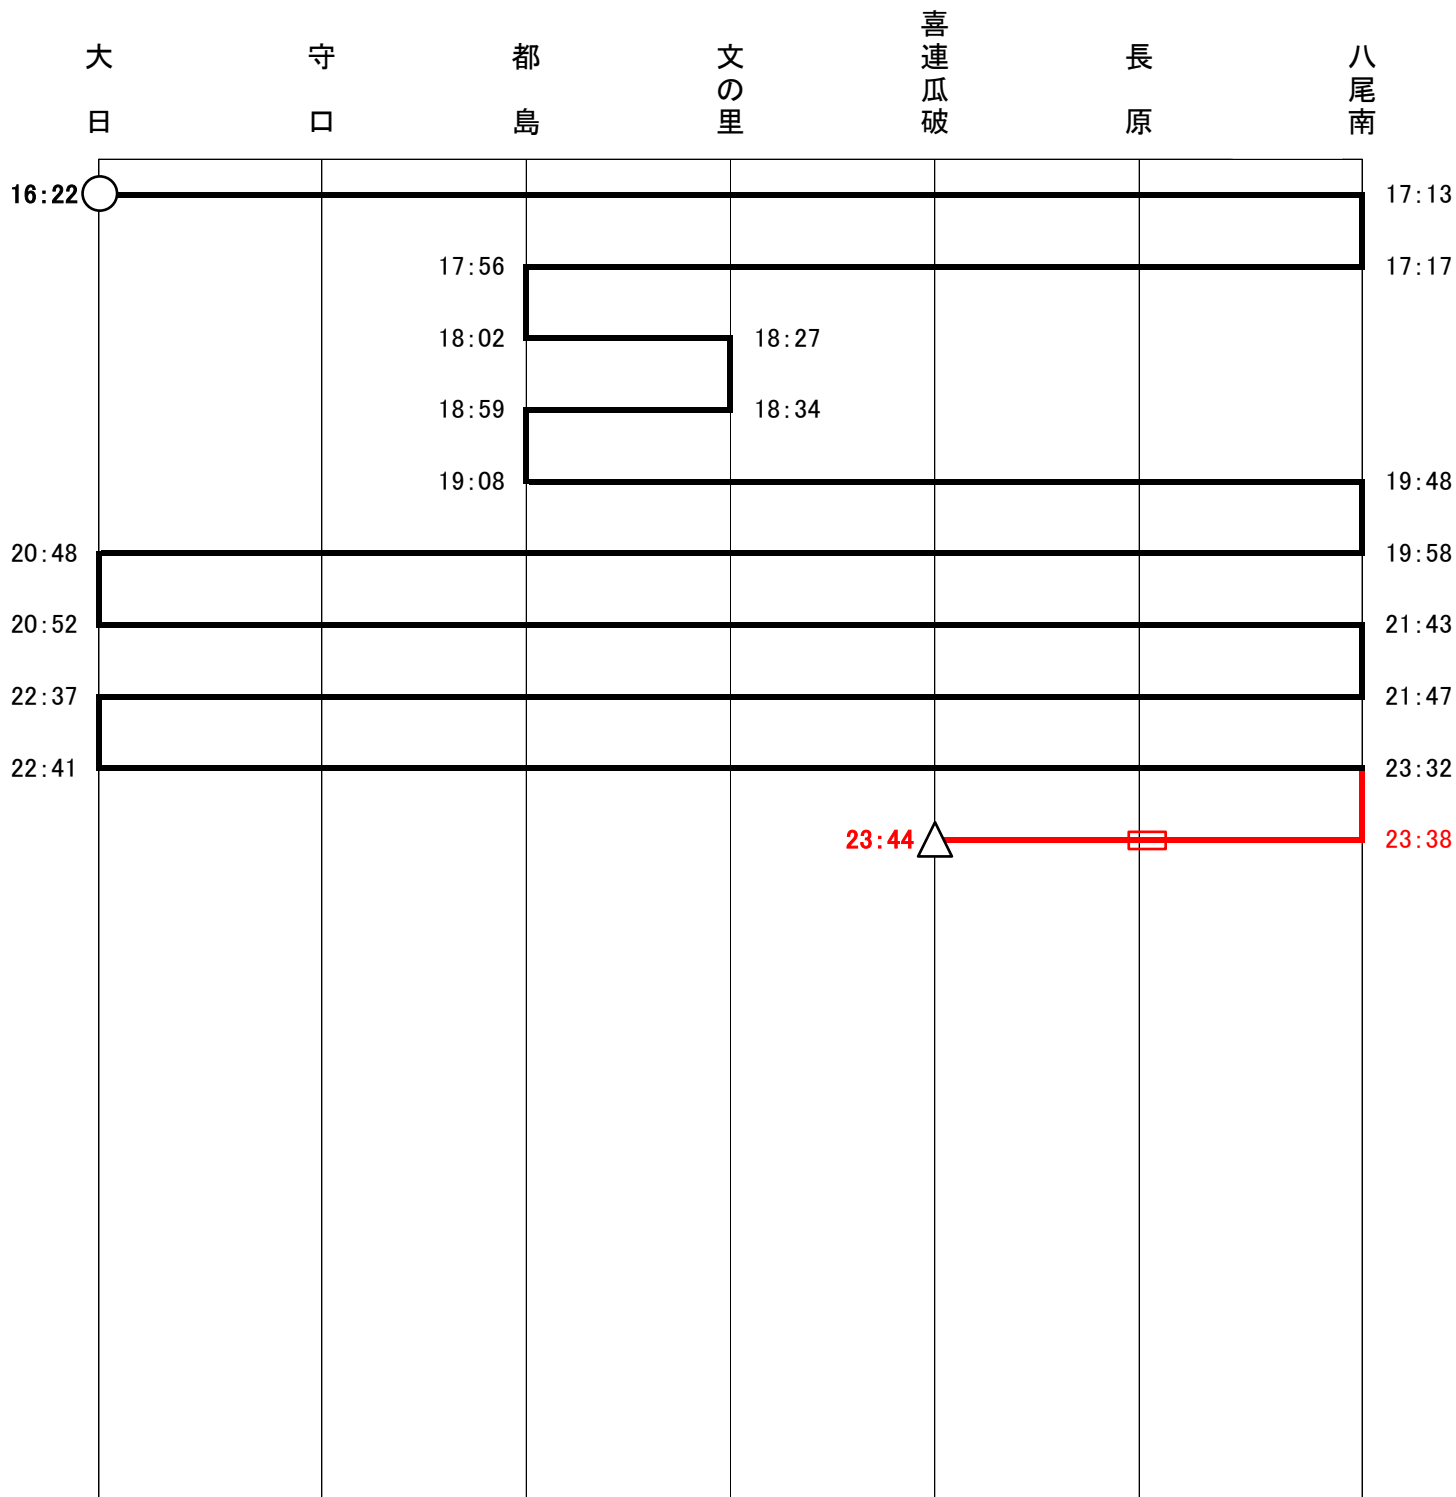

谷町線 運用表

2013(平成25)年03月23日 改正

平日39

出庫

大日検車場

入庫

喜連瓜破引上線(YT)

記事

(翌日運用)平日:07 土休日:07