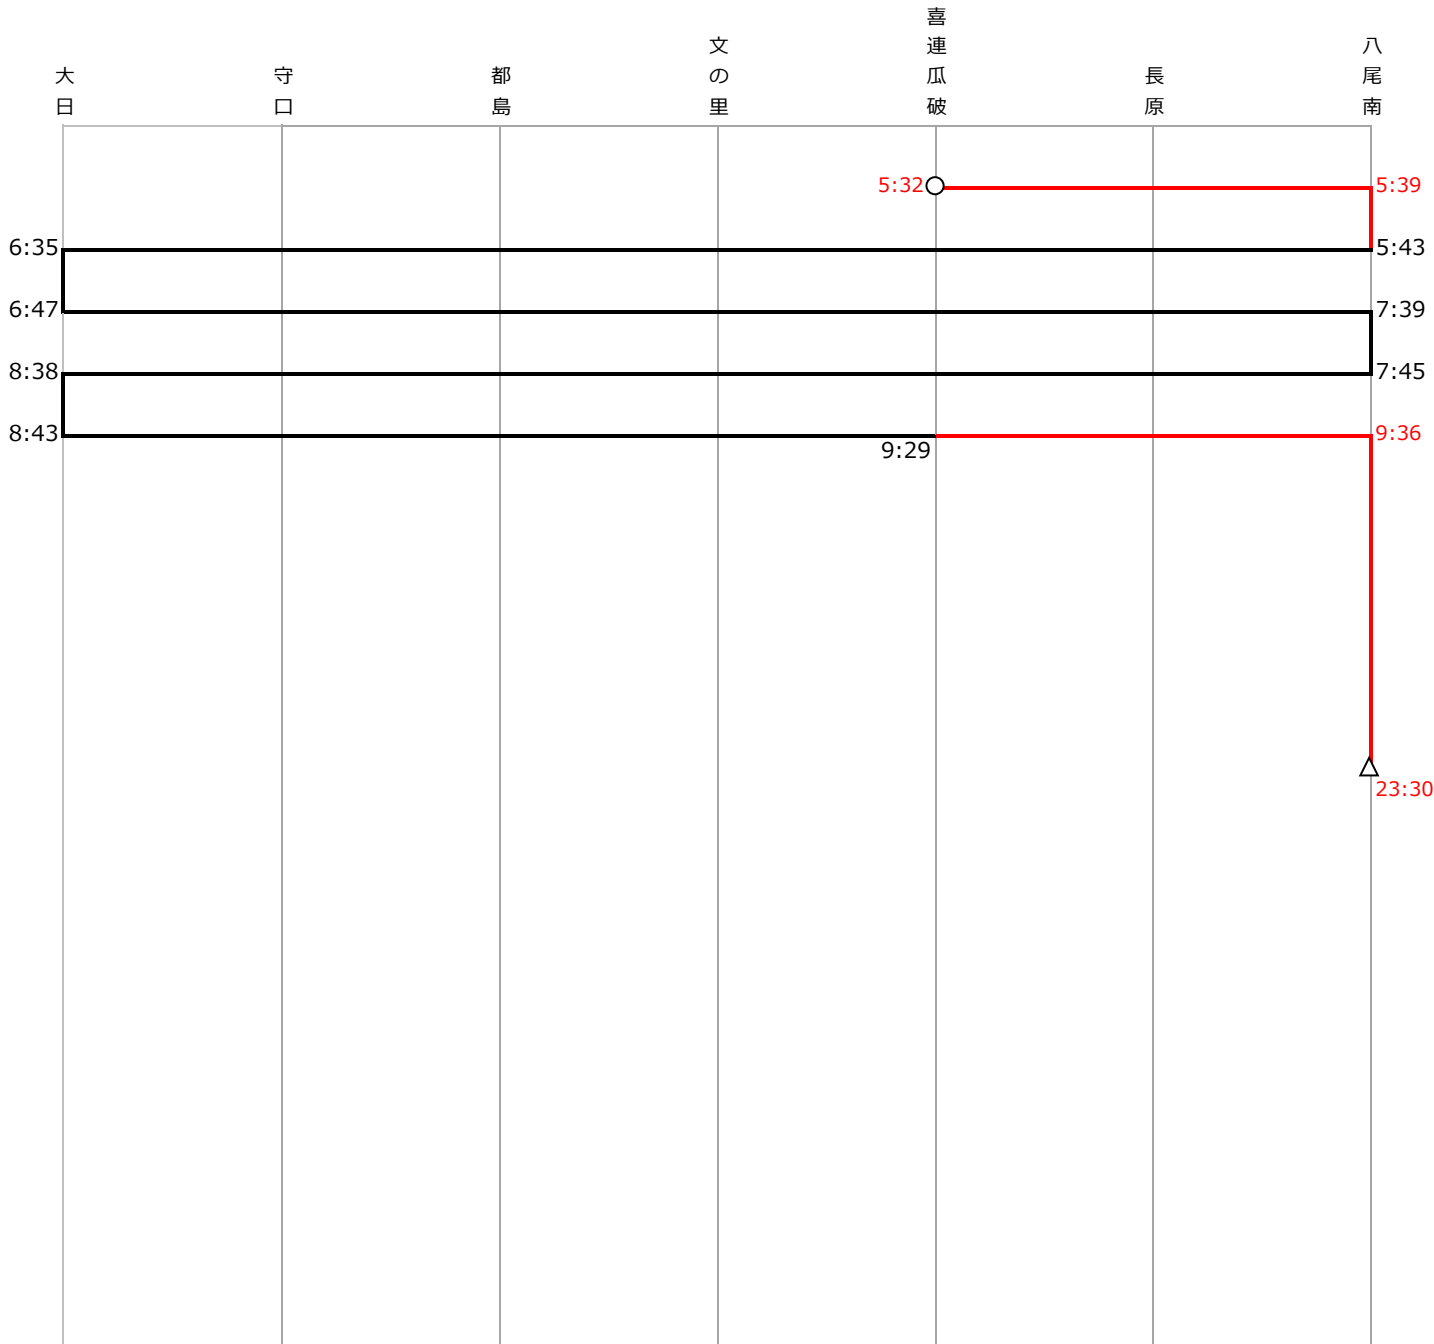

土休日08

出庫
喜連瓜破YT

入庫
八尾車庫

【備考】

前日運用…平日12, 土休日21

八尾南ZT日中留置