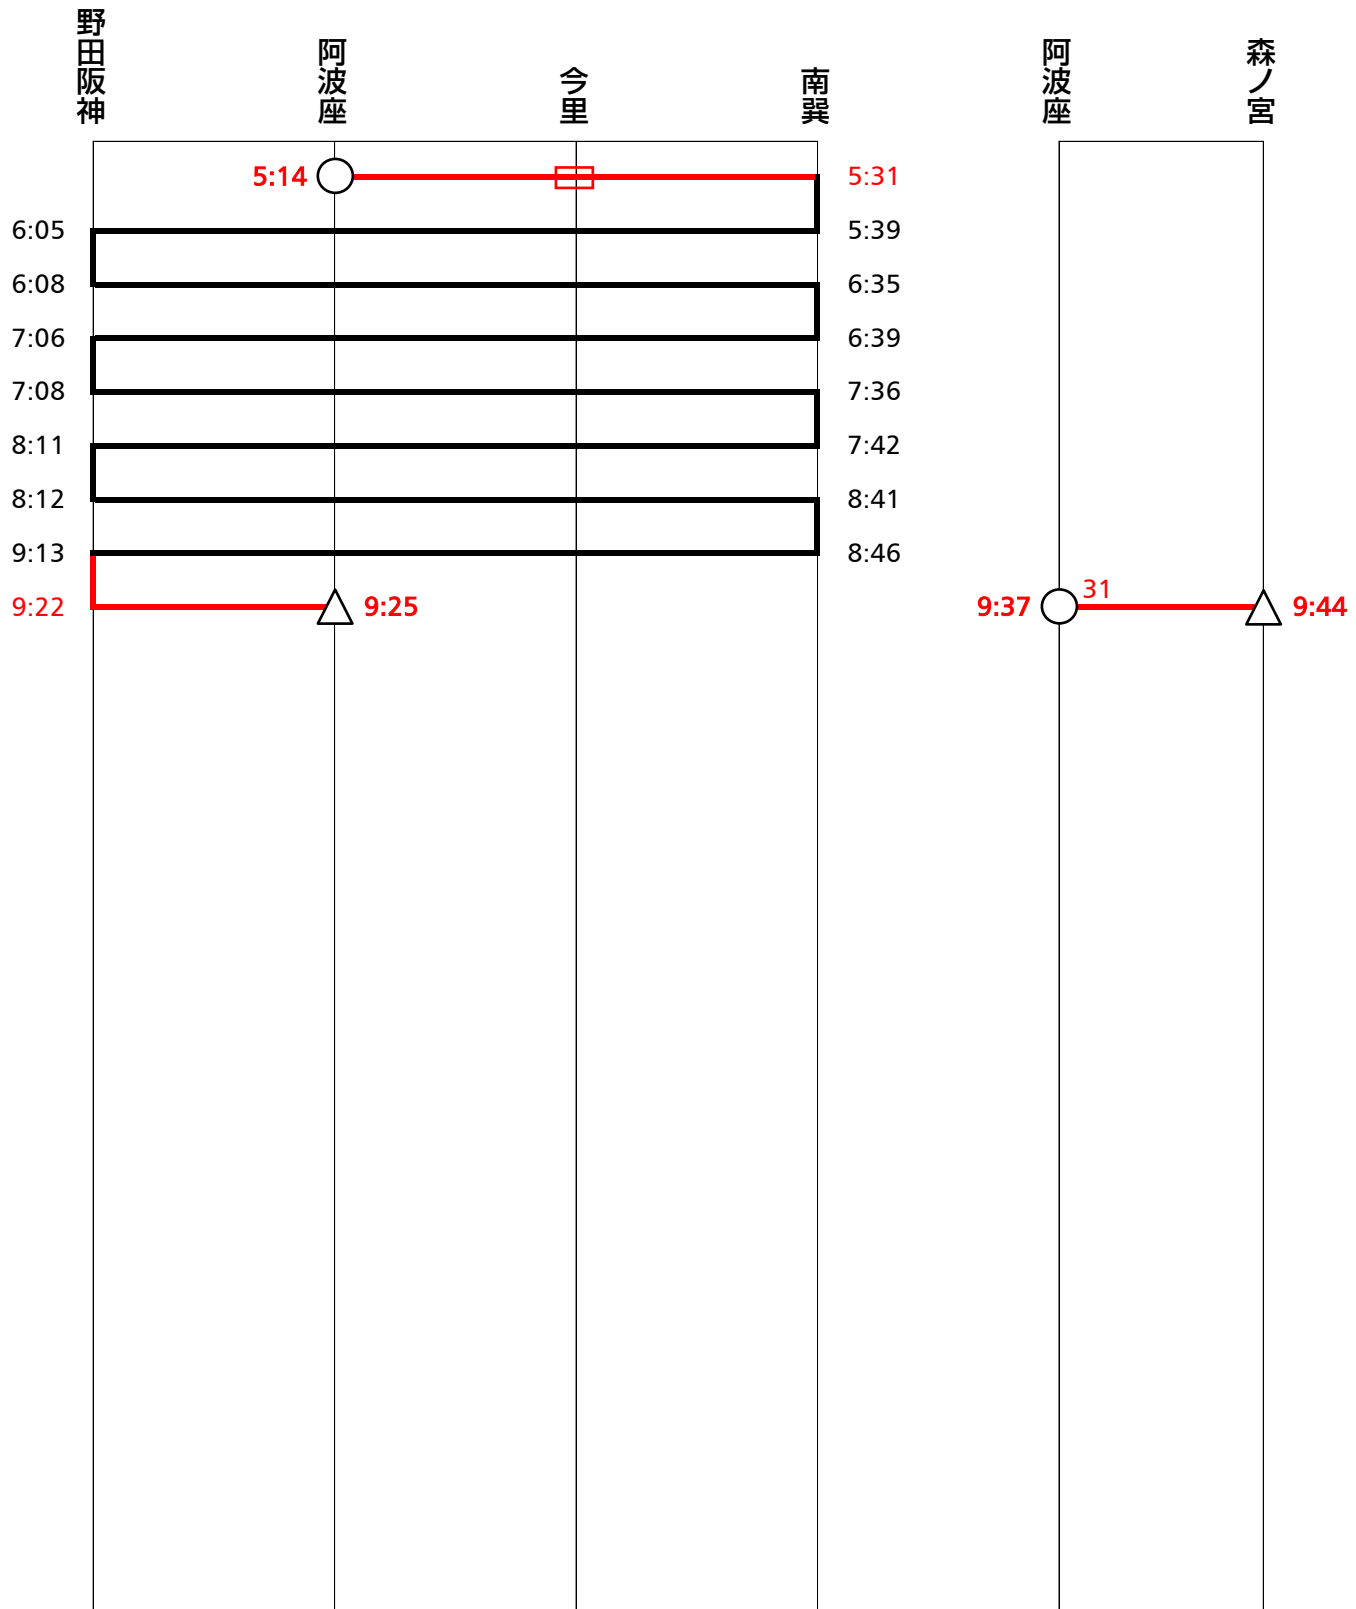

千日前線運用表

2014 (平成26) 年08月30日 改正

平日03

出庫
阿波座引上線 (4AT) 前

入庫
森之宮検車場

記事

(前日運用) 平日 : 10 土休日 : 02
 野田阪神9:13着~9:22発は2番線
 中央線内運番 : 31