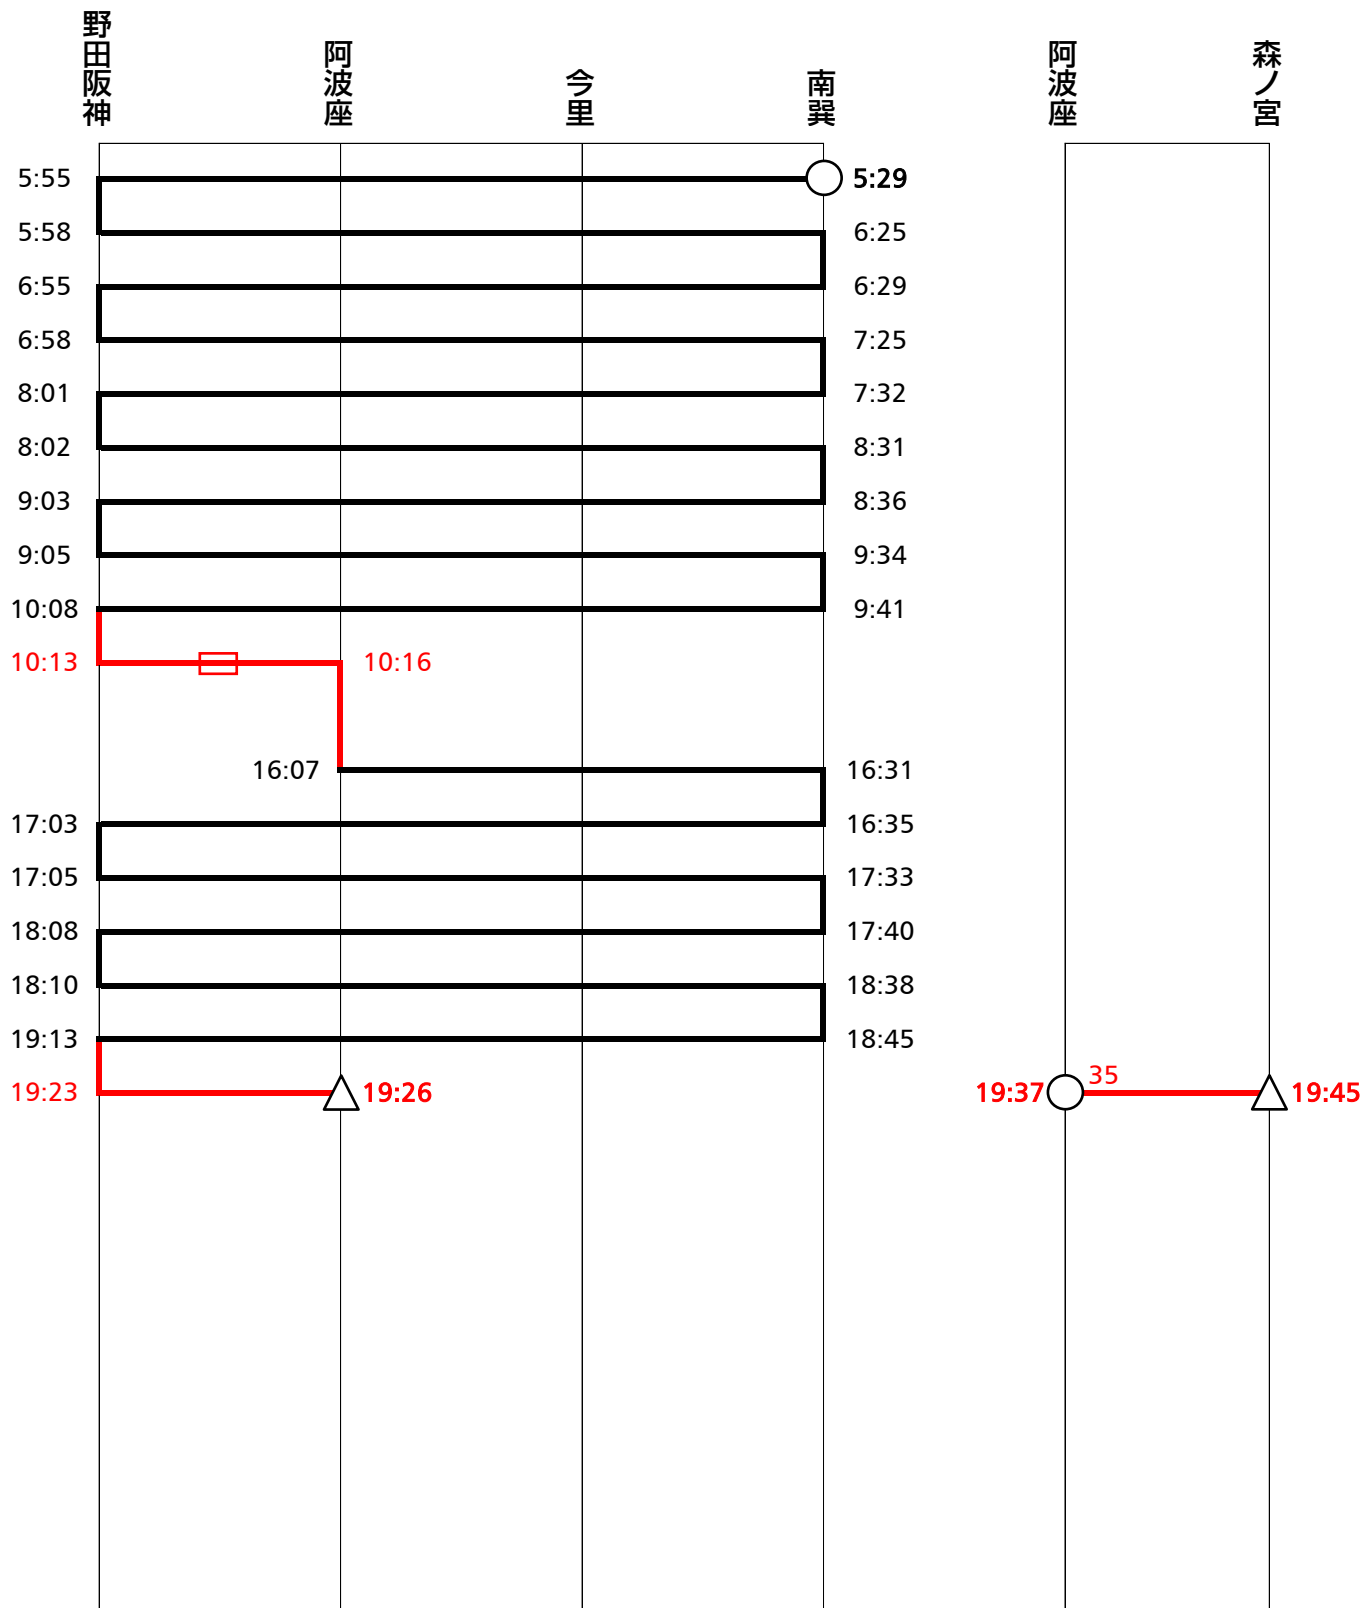

千日前線運用表 2014 (平成26) 年08月30日 改正

平日06

出庫
南巽1番線 (1RT) 奥

入庫
森之宮検車場

記事

(前日運用) 平日 : 07 土休日 : 11
 野田阪神10:08着~10:13発・19:13着~19:23発は2番線
 阿波座10:16着後、4AT奥留置 中央線内運番 : 35