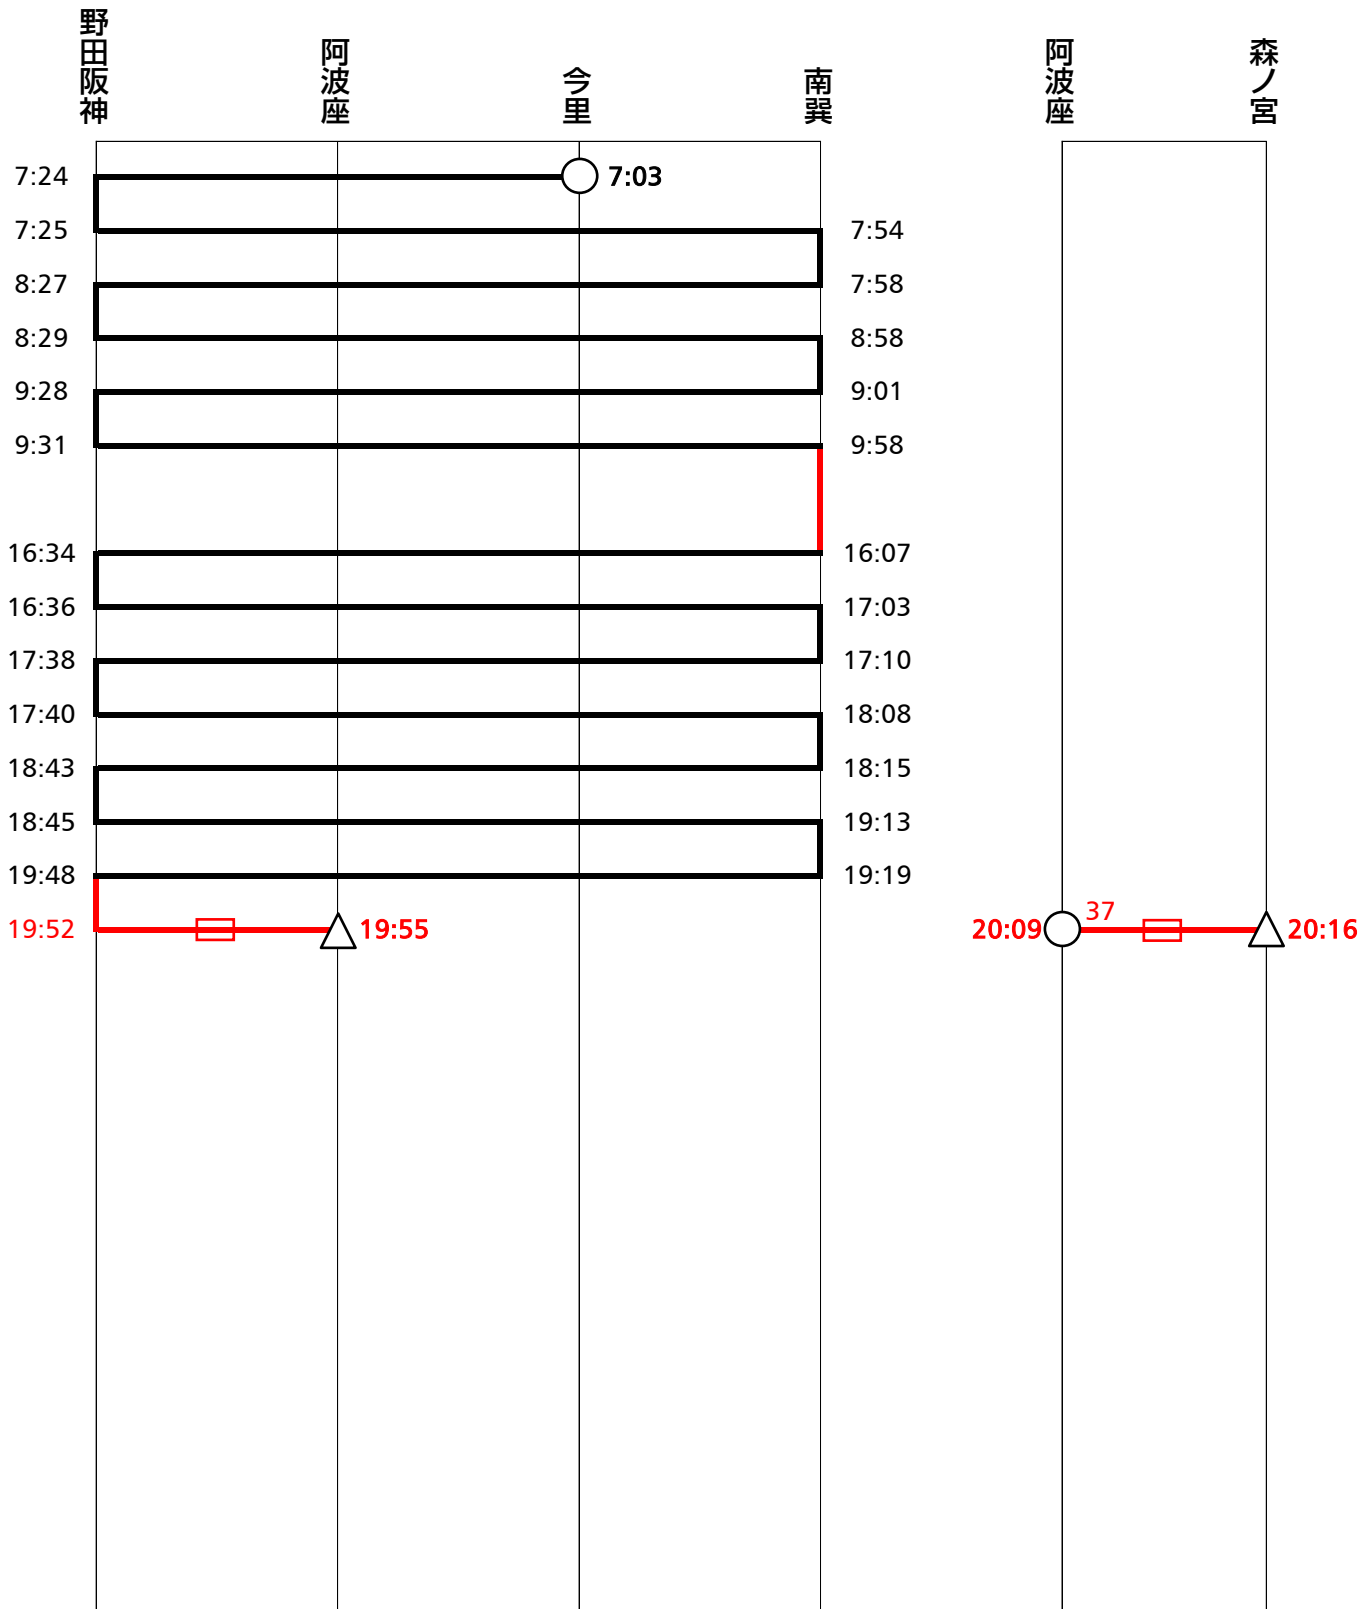

千日前線運用表

2014 (平成26) 年08月30日 改正

平日09

出庫
今里引上線 (XT) 奥

入庫
森之宮検車場

記事

(前日運用) 平日 : 05 土休日 : 04
 南巽9:58着後、1RT留置
 野田阪神19:48着~19:52発は2番線 中央線内運番 : 37