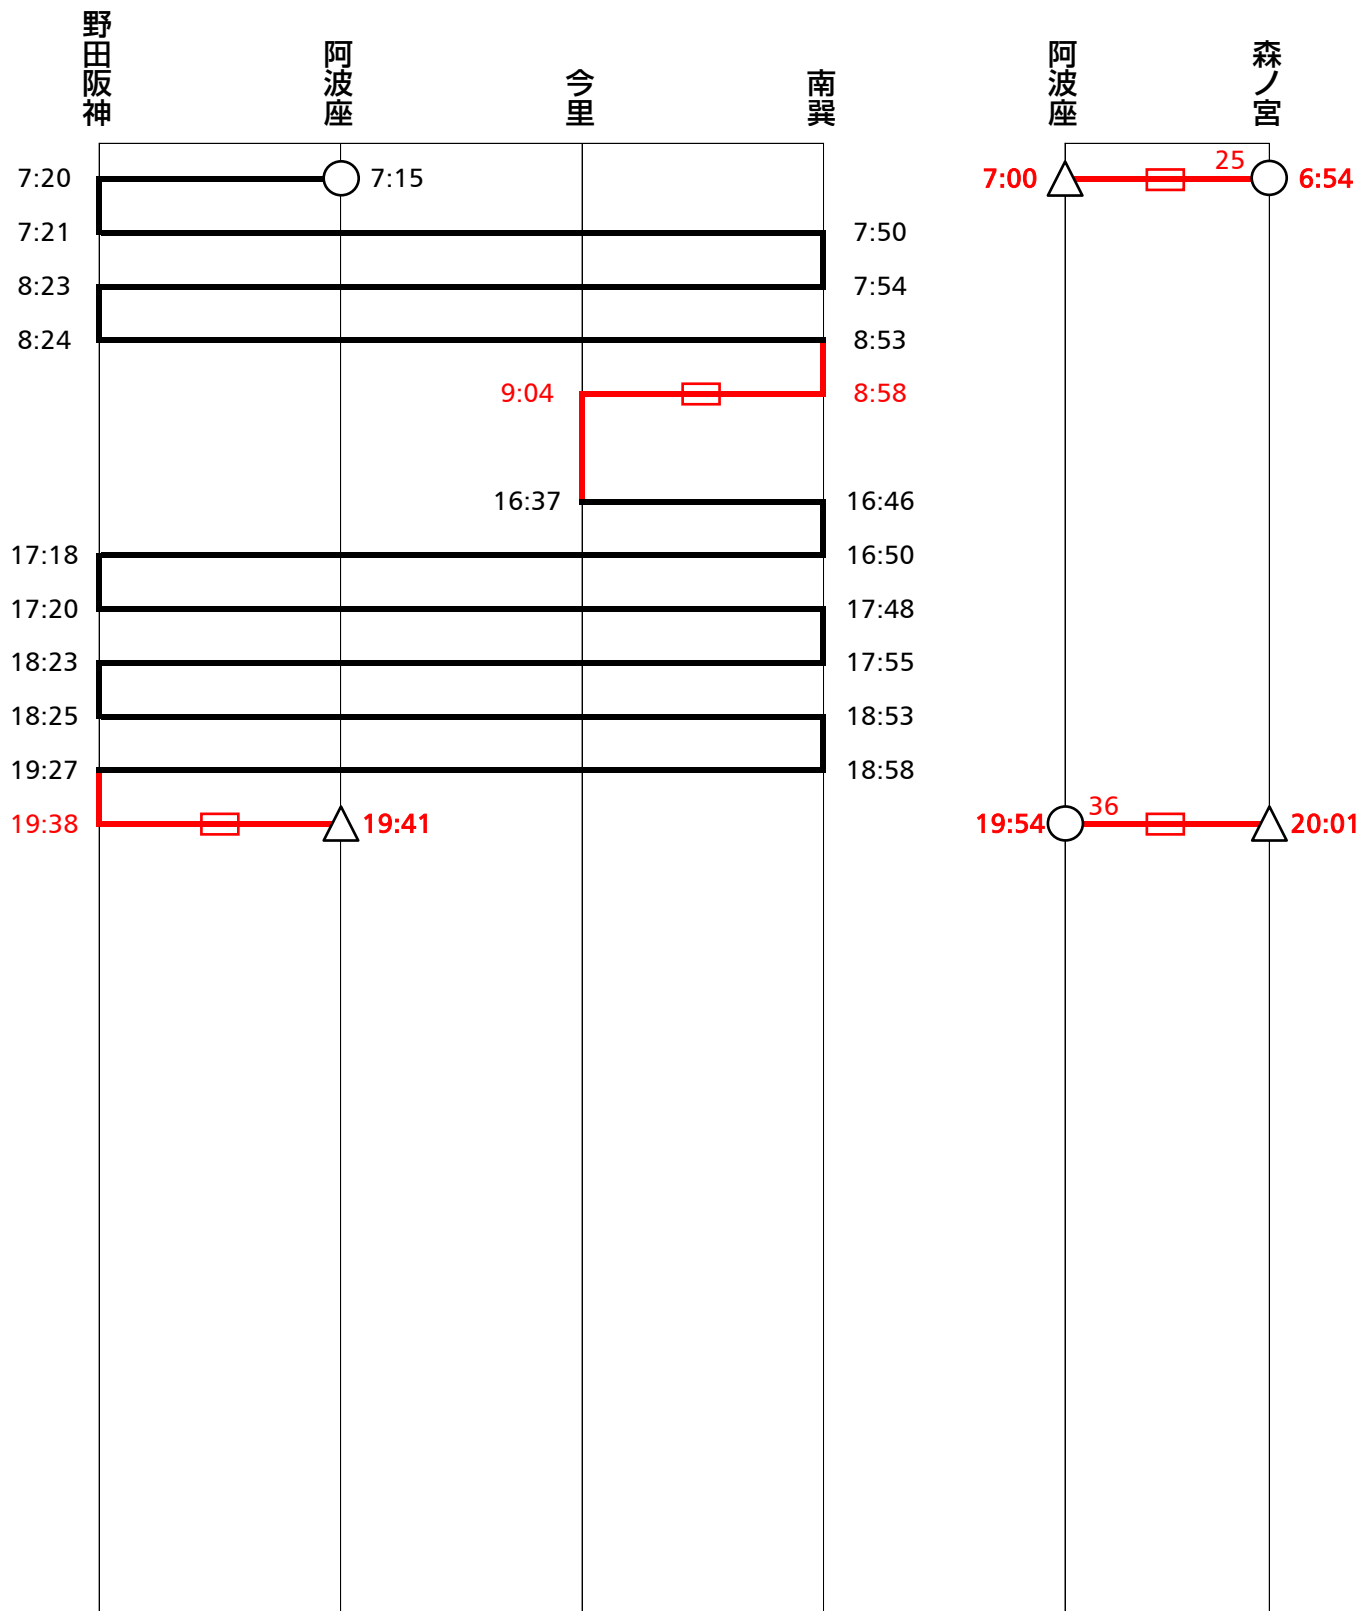

千日前線運用表

2014 (平成26) 年08月30日 改正

平日12

出庫  
森之宮検車場

入庫  
森之宮検車場

記事

中央線内運番：25・36

今里9:04着後、10T留置

野田阪神19:27着～19:38発は2番線