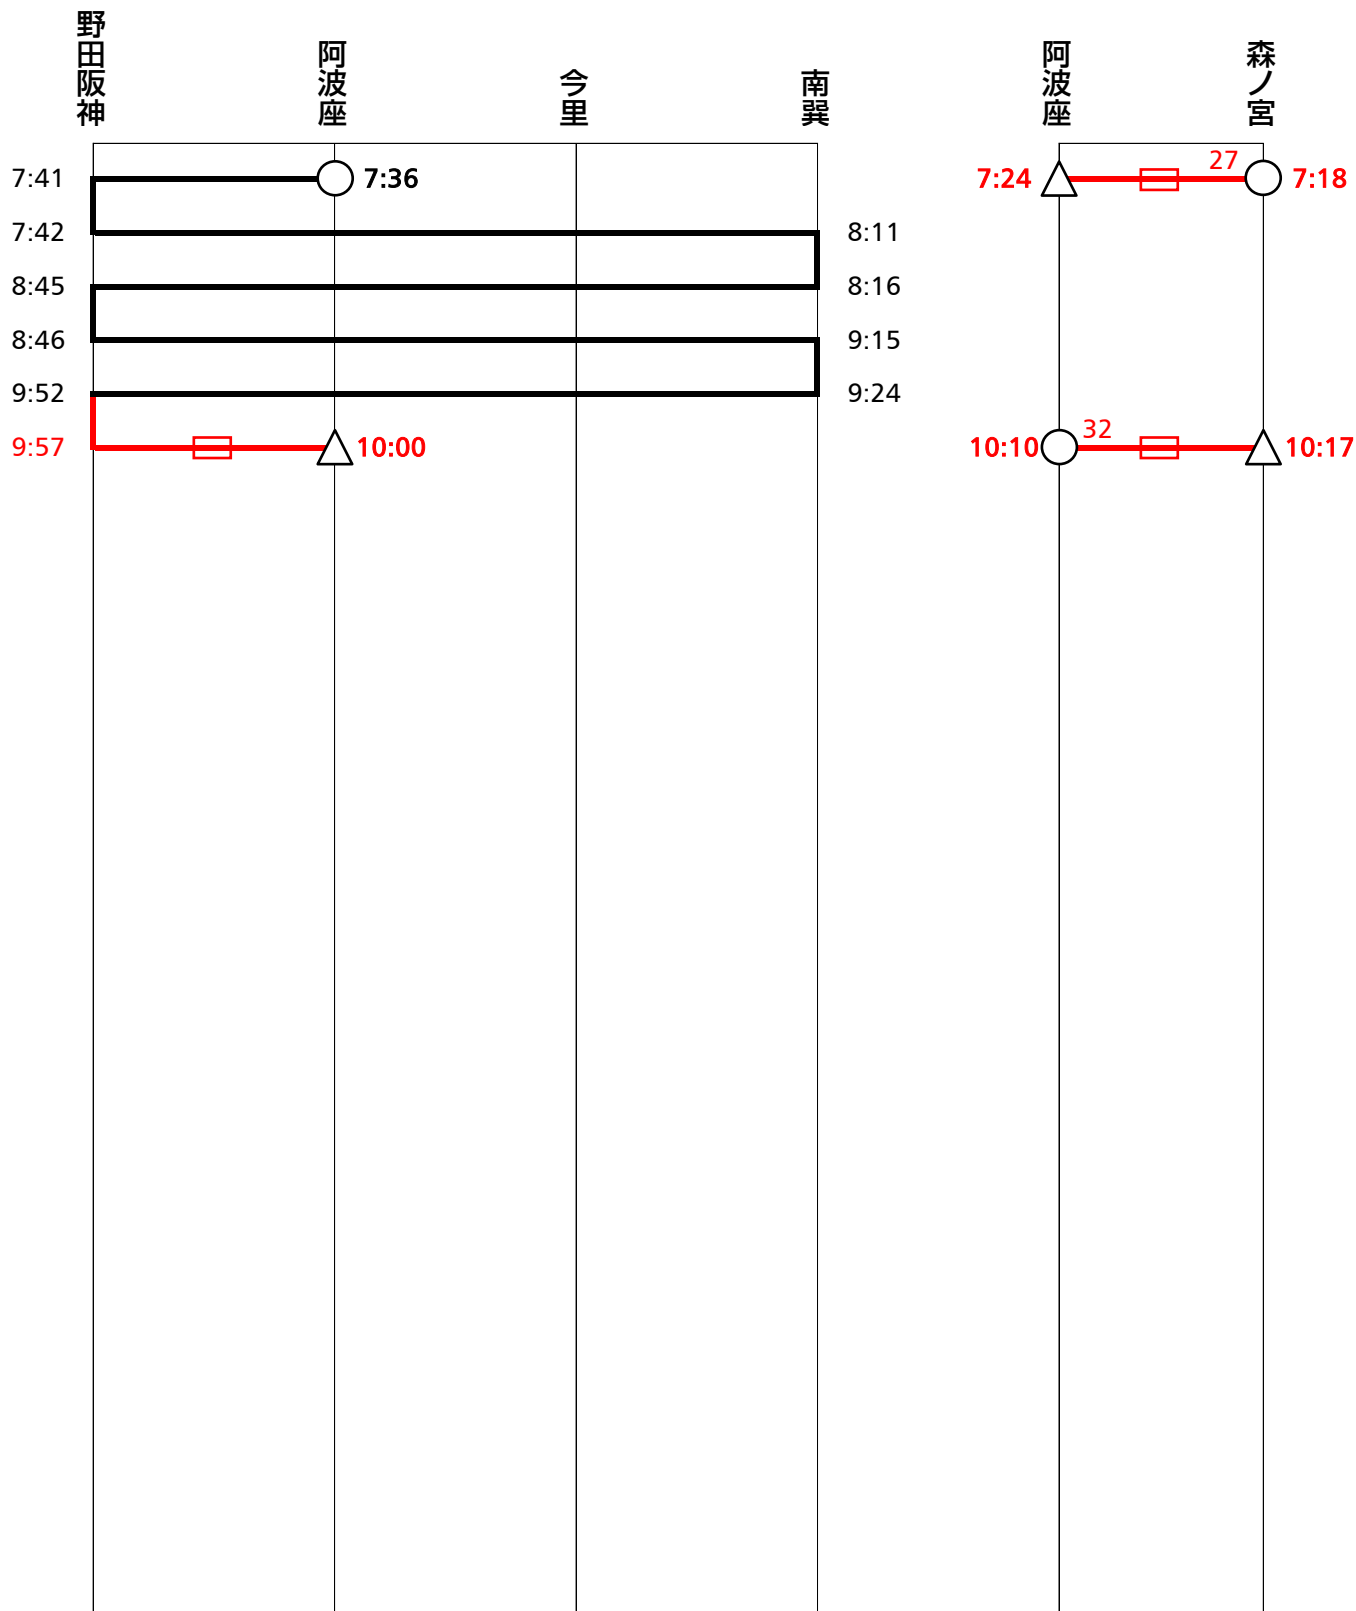

千日前線運用表

2014 (平成26) 年08月30日 改正

平日14

出庫  
森之宮検車場

入庫  
森之宮検車場

記事

中央線内運番：27・32