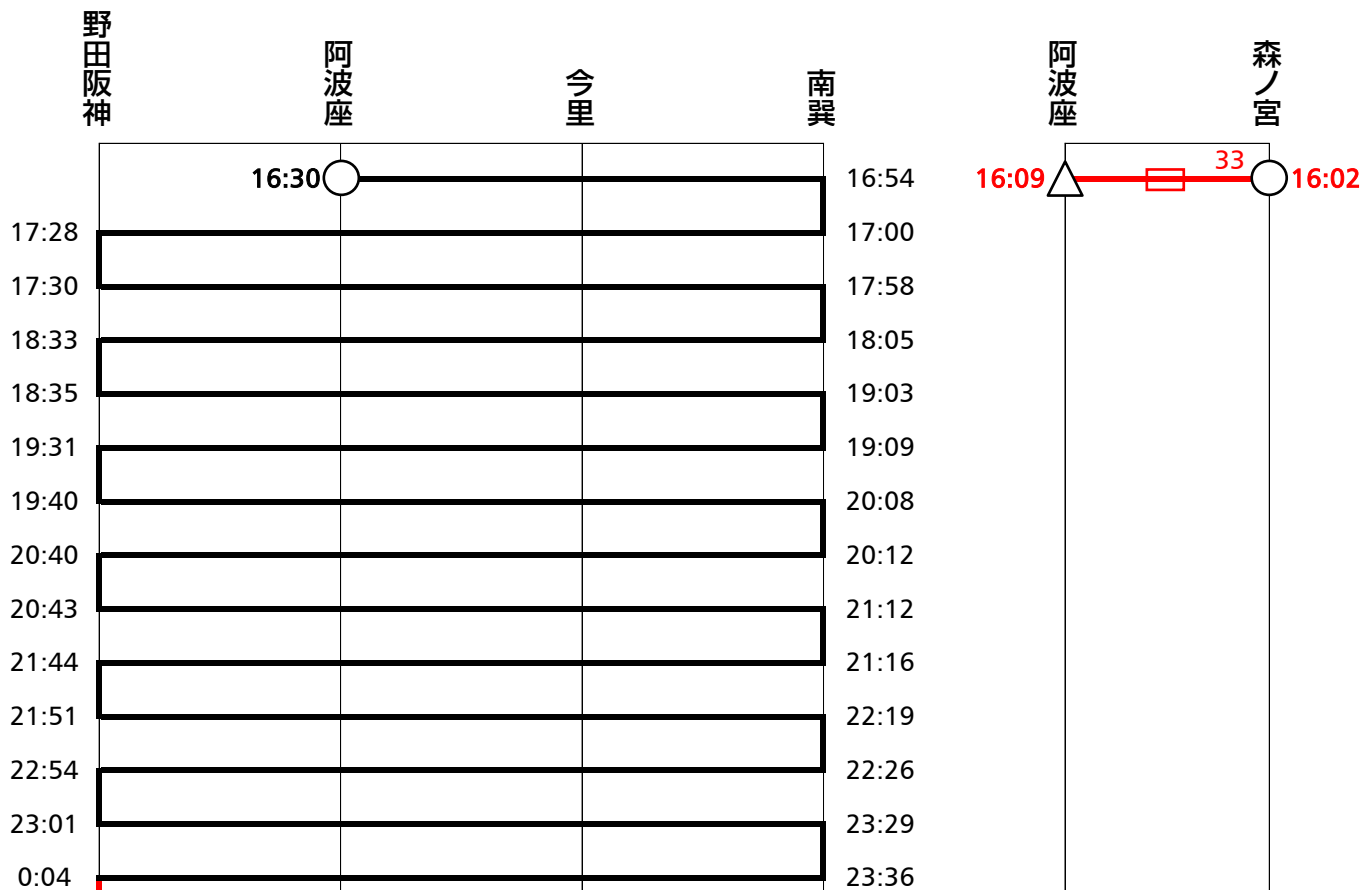

千日前線運用表 2014 (平成26) 年08月30日 改正

平日15

出庫  
森之宮検車場

入庫  
今里引上線 (XT) 前

記事

(翌日運用) 平日 : 02 土休日 : 02  
中央線内連番 : 33