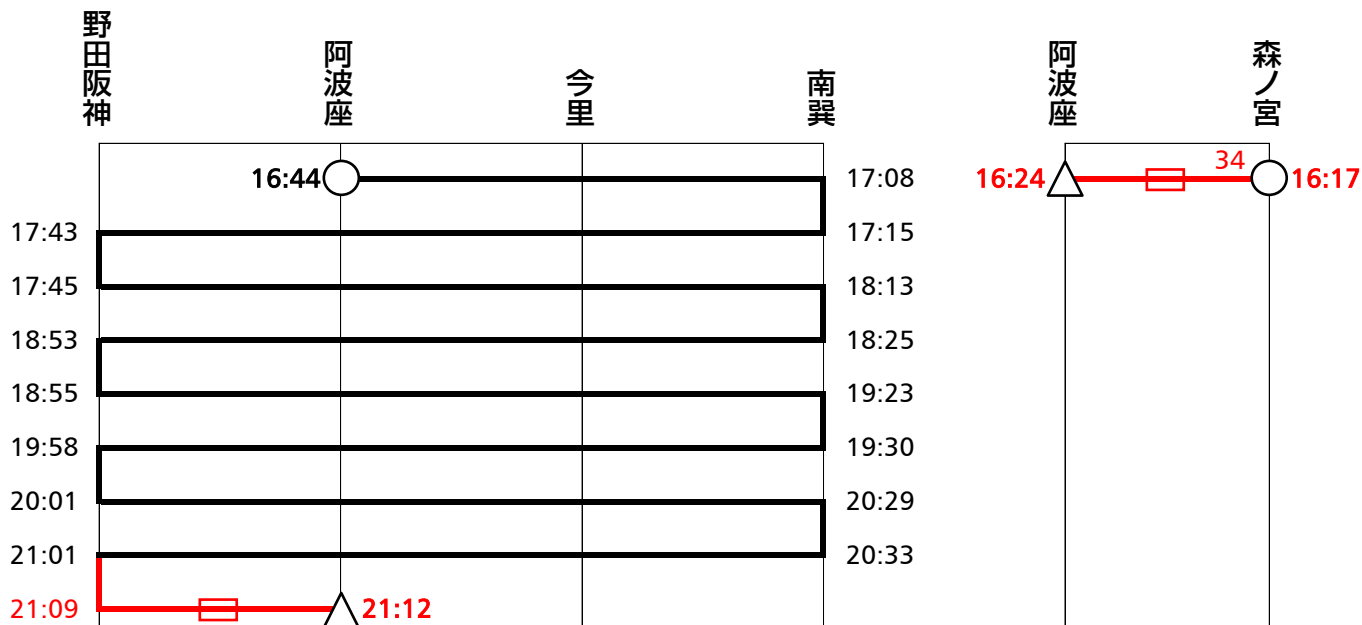

千日前線運用表 2014 (平成26) 年08月30日 改正

平日16

出庫
森之宮検車場

入庫
阿波座引上線 (4AT) 奥

記事

(翌日運用) 平日 : 07 土休日 : 09
 中央線内連番 : 34
 野田阪神21:01着~21:09発は2番線