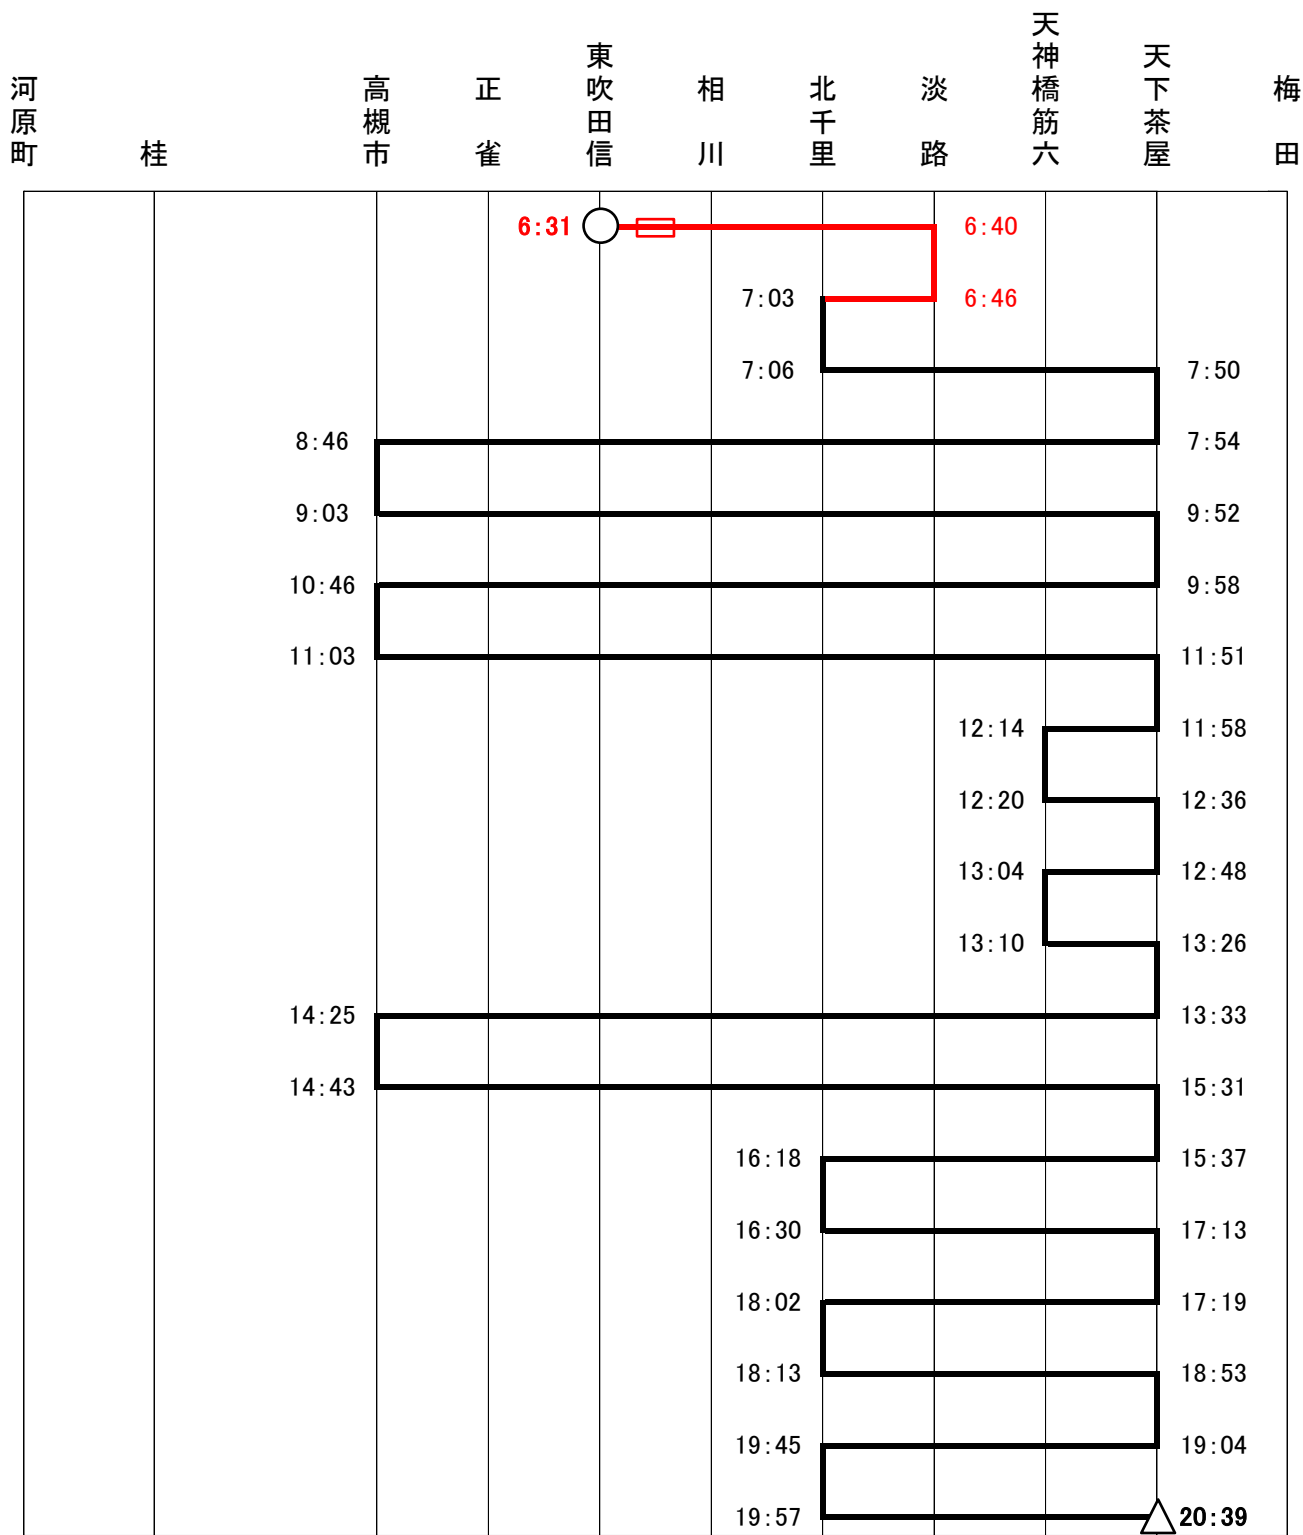

堺筋線 運用表 2001(平成13)年03月24日 改正

平日06

出庫	入庫
東吹田検車場	天下茶屋

記事

※東吹田信＝東吹田信号所、天神橋筋六＝天神橋筋六丁目