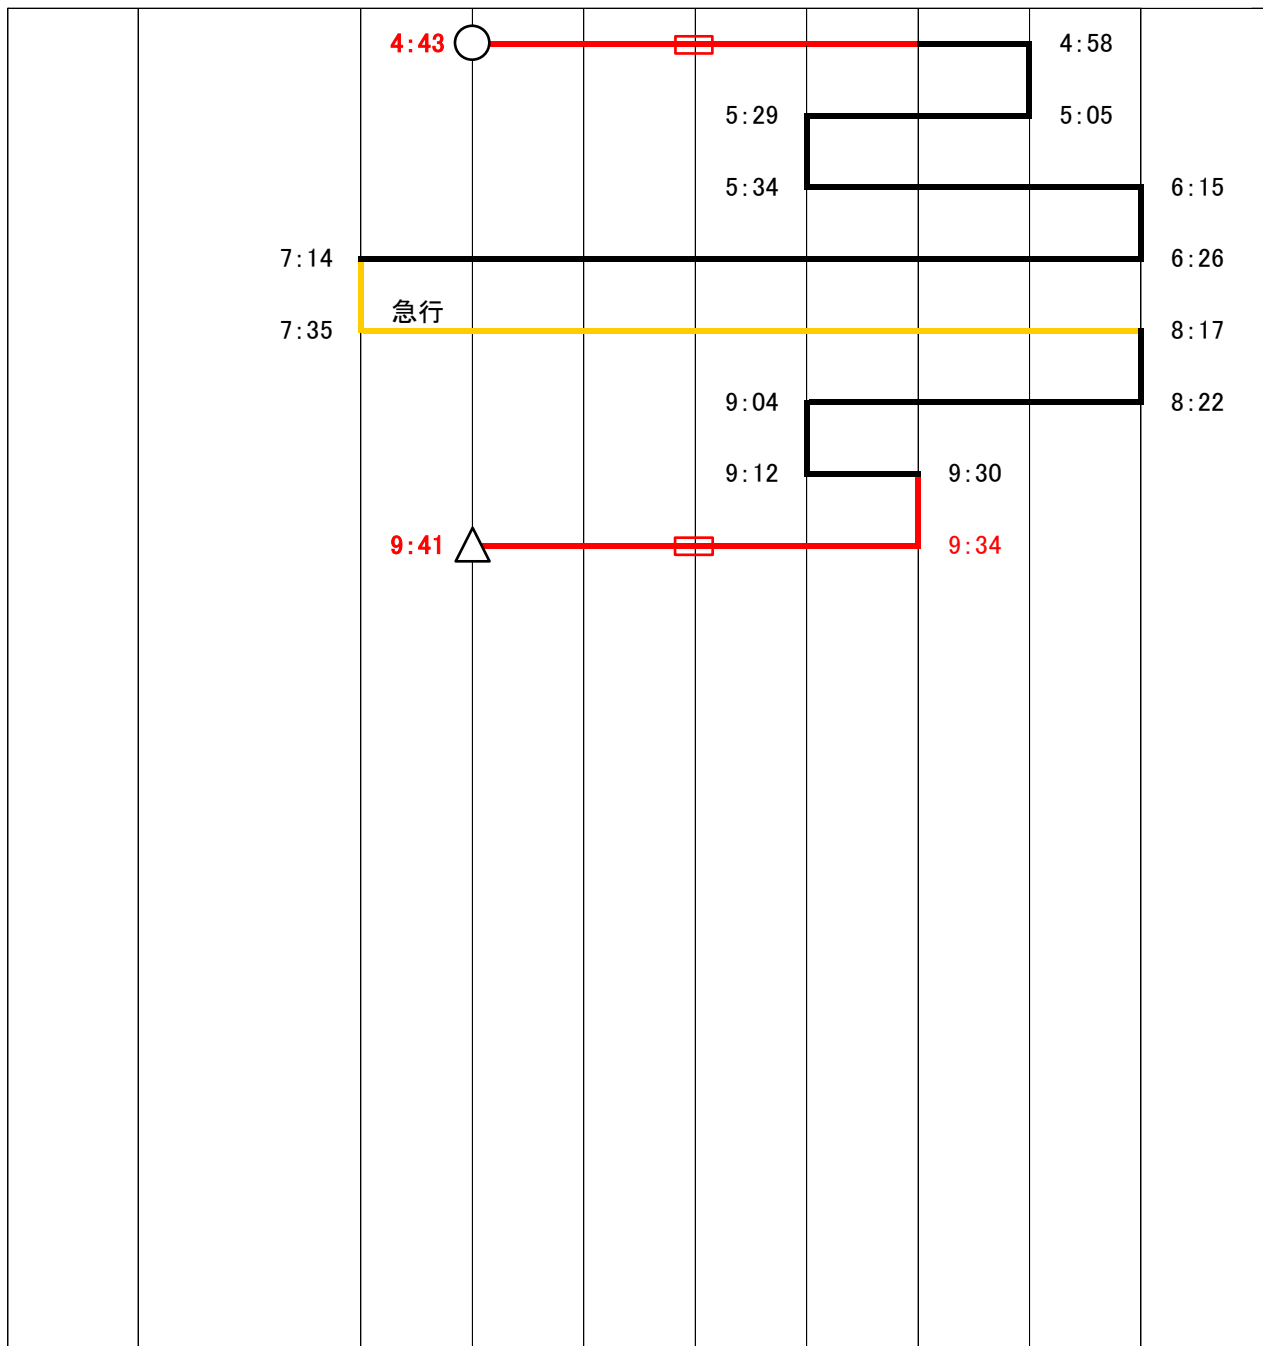

堺筋線 運用表

201(平成13)年03月24日 改正

平日52

出庫
正雀車庫

入庫
正雀車庫

河原町	桂	高槻市	正雀	東吹田信	相川	北千里	淡路	天神橋筋六	天下茶屋	梅田
-----	---	-----	----	------	----	-----	----	-------	------	----

記事

※東吹田信＝東吹田信号所、天神橋筋六＝天神橋筋六丁目