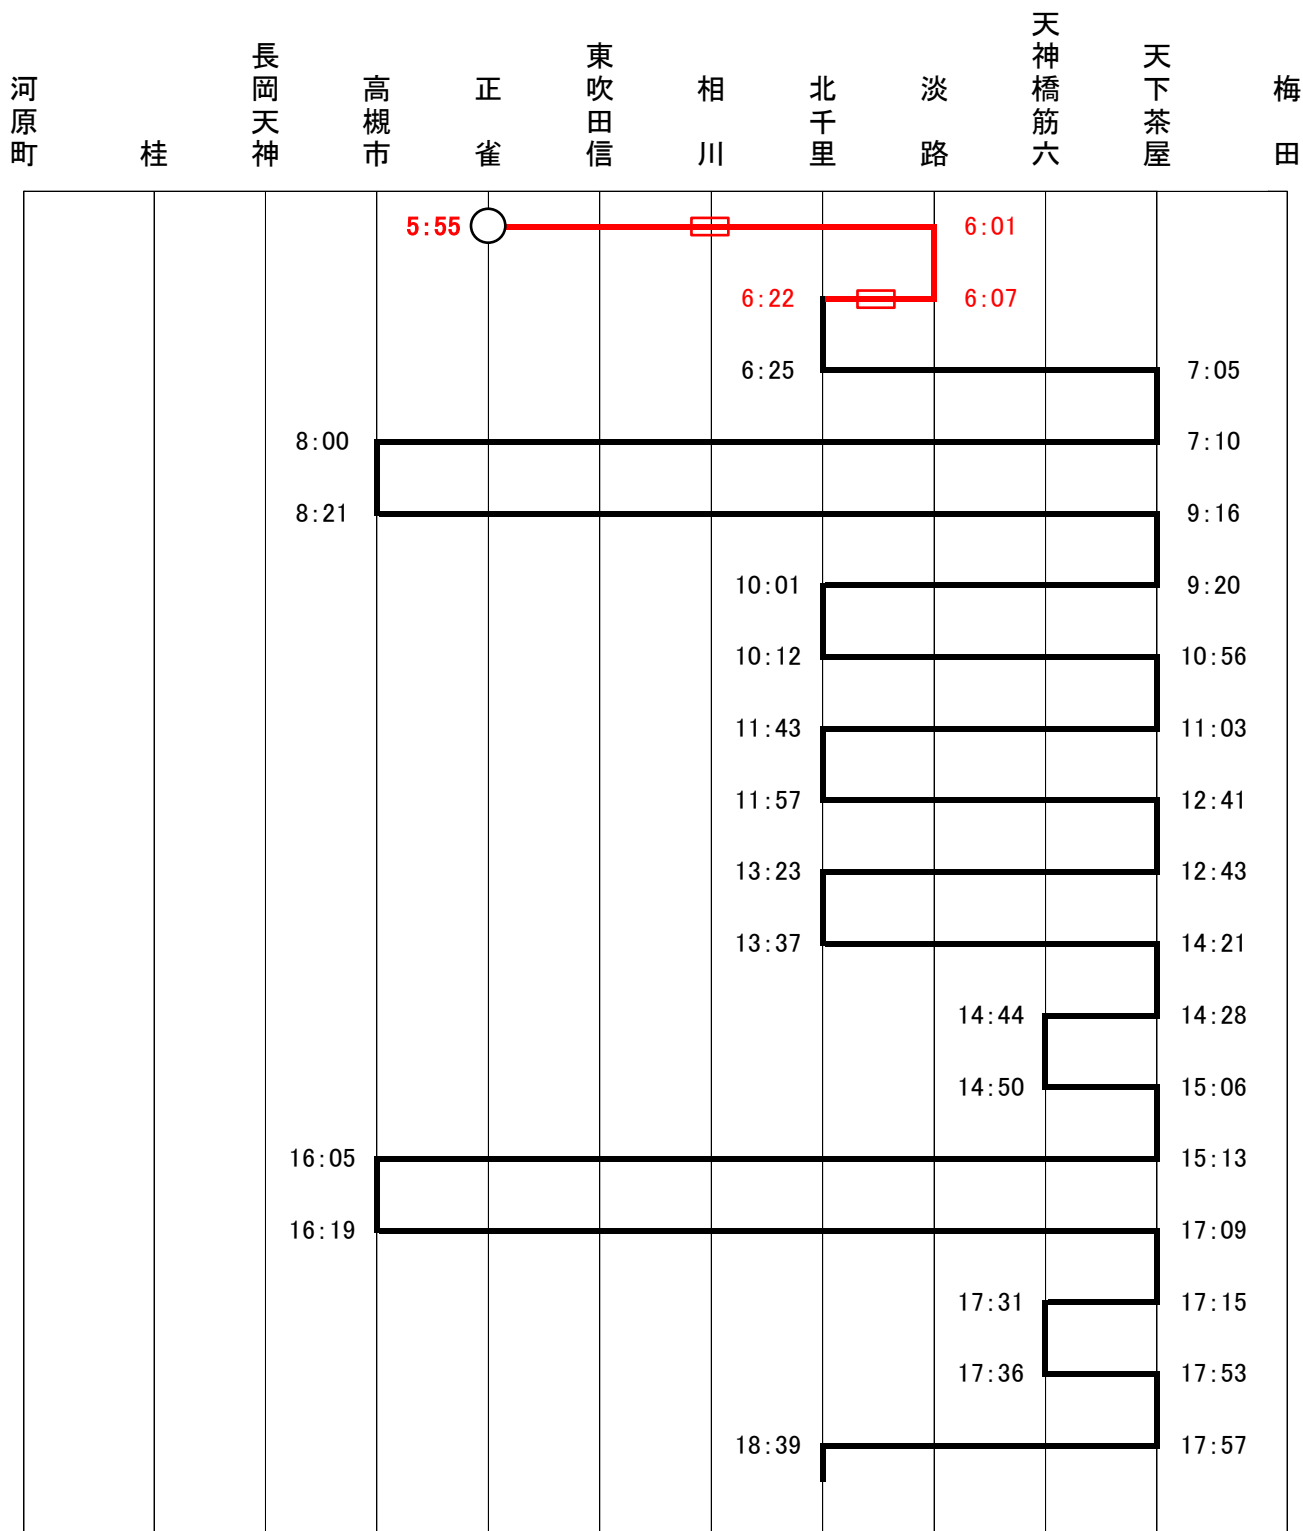

**堺筋線 運用表** 2001(平成13)年03月24日 改正

**平日57\_1**

出庫 正雀車庫	入庫 長岡天神
------------	------------

記事

※東吹田信＝東吹田信号所、天神橋筋六＝天神橋筋六丁目

## 堺筋線 運用表

2001(平成13)年03月24日 改正

平日57\_2

出庫  
正雀車庫

入庫  
長岡天神

河原町	桂	長岡天神	高槻市	正雀	東吹田信	相川	北千里	淡路	天神橋筋六	天下茶屋	梅田
							18:51				19:35
		20:30									19:40
		20:42									21:35
		22:55									21:43

記事

※東吹田信＝東吹田信号所、天神橋筋六＝天神橋筋六丁目