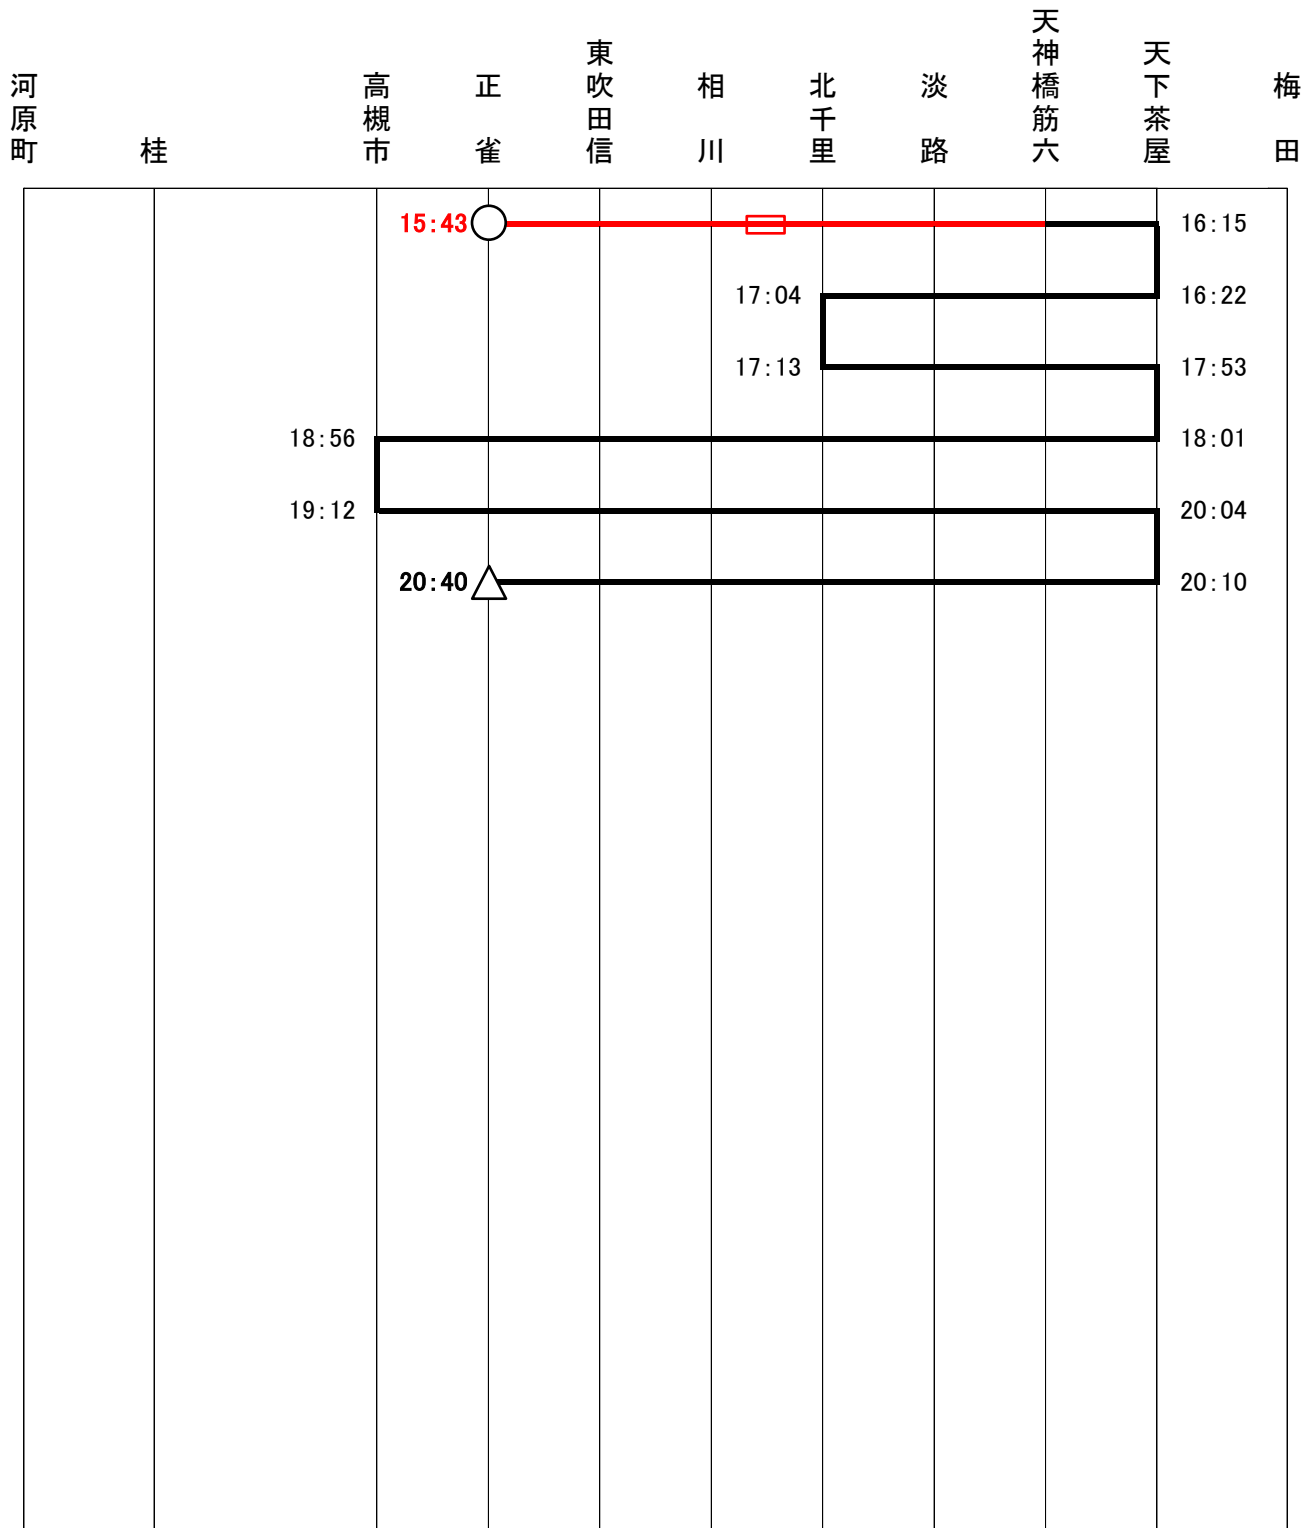

堺筋線 運用表

201(平成13)年03月24日 改正

平日63

出庫
正雀車庫

入庫
正雀車庫

記事

※東吹田信＝東吹田信号所、天神橋筋六＝天神橋筋六丁目