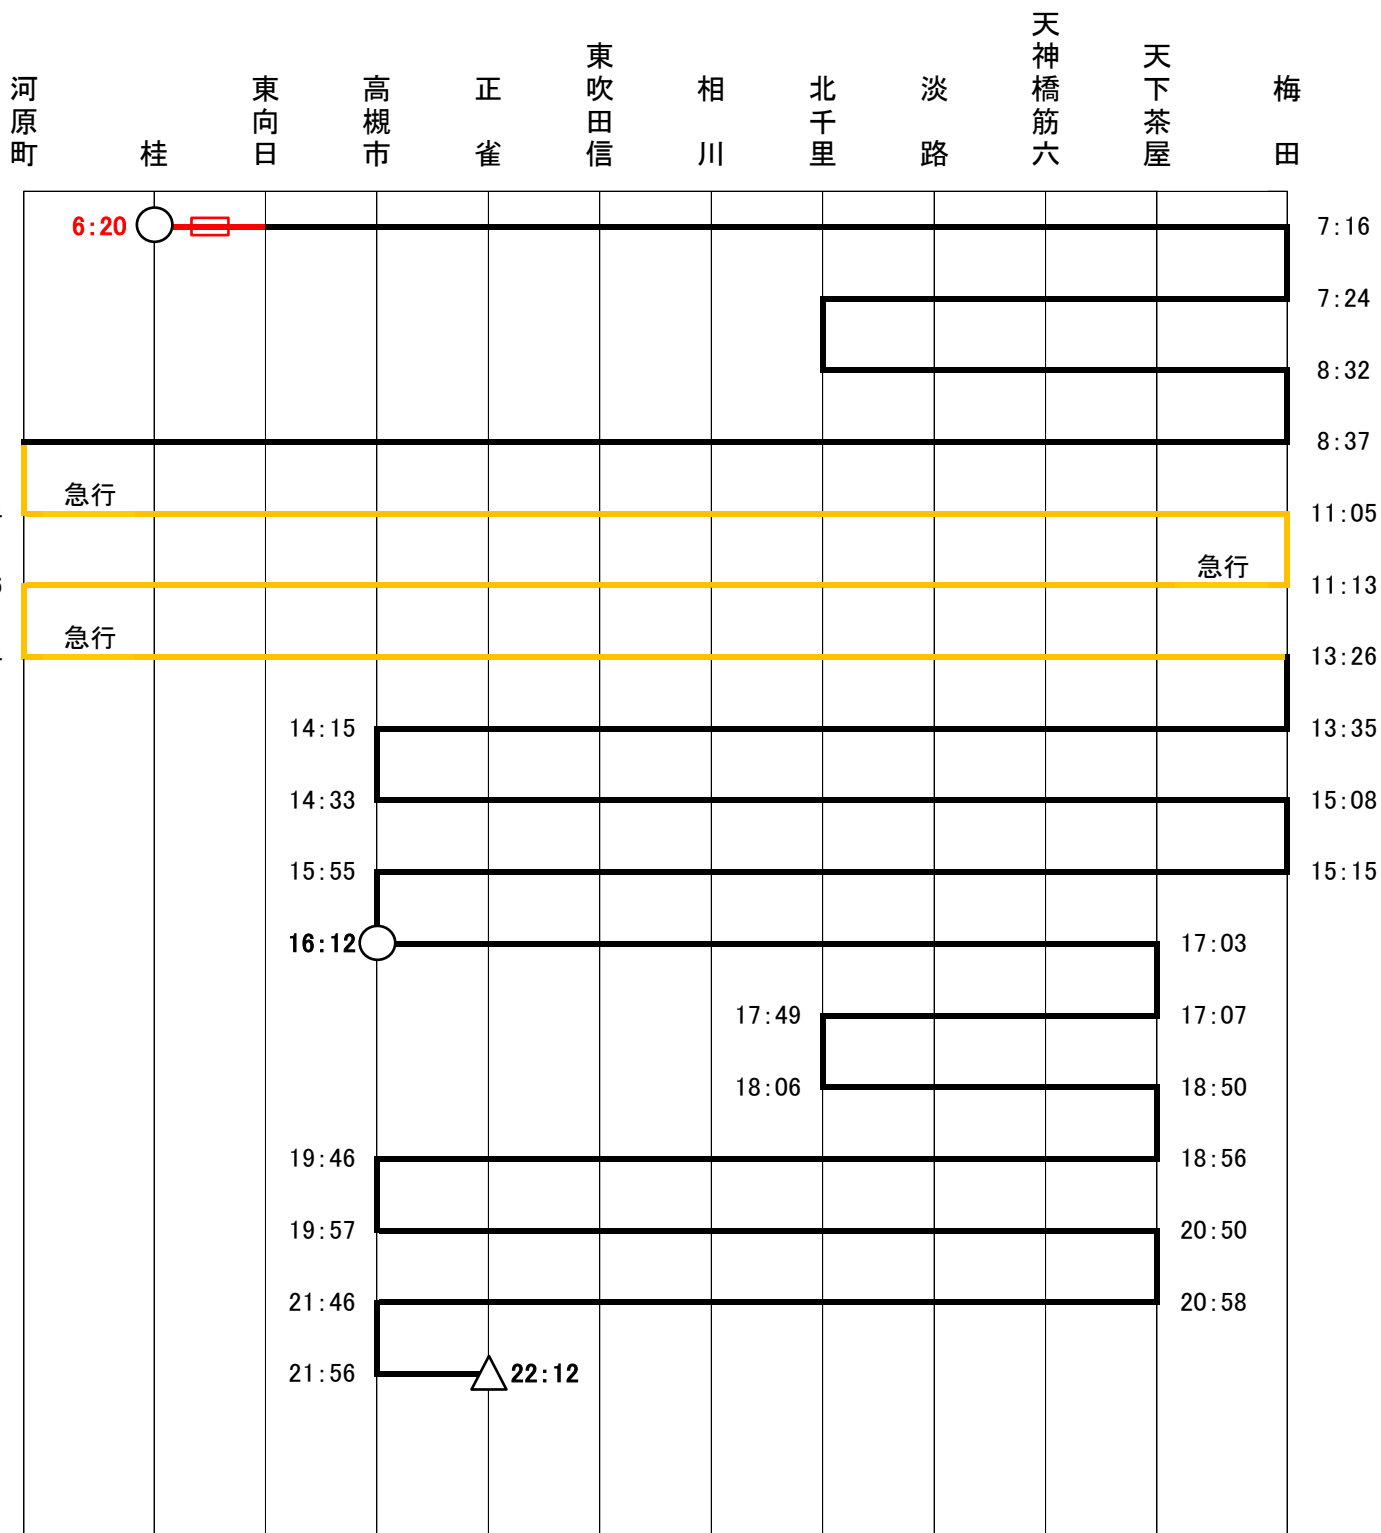

堺筋線 運用表 2001(平成13)年03月24日 改正

平日65

出庫	入庫
桂車庫	正雀車庫

記事
 高槻市16:12発から出庫扱い

※東吹田信＝東吹田信号所、天神橋筋六＝天神橋筋六丁目