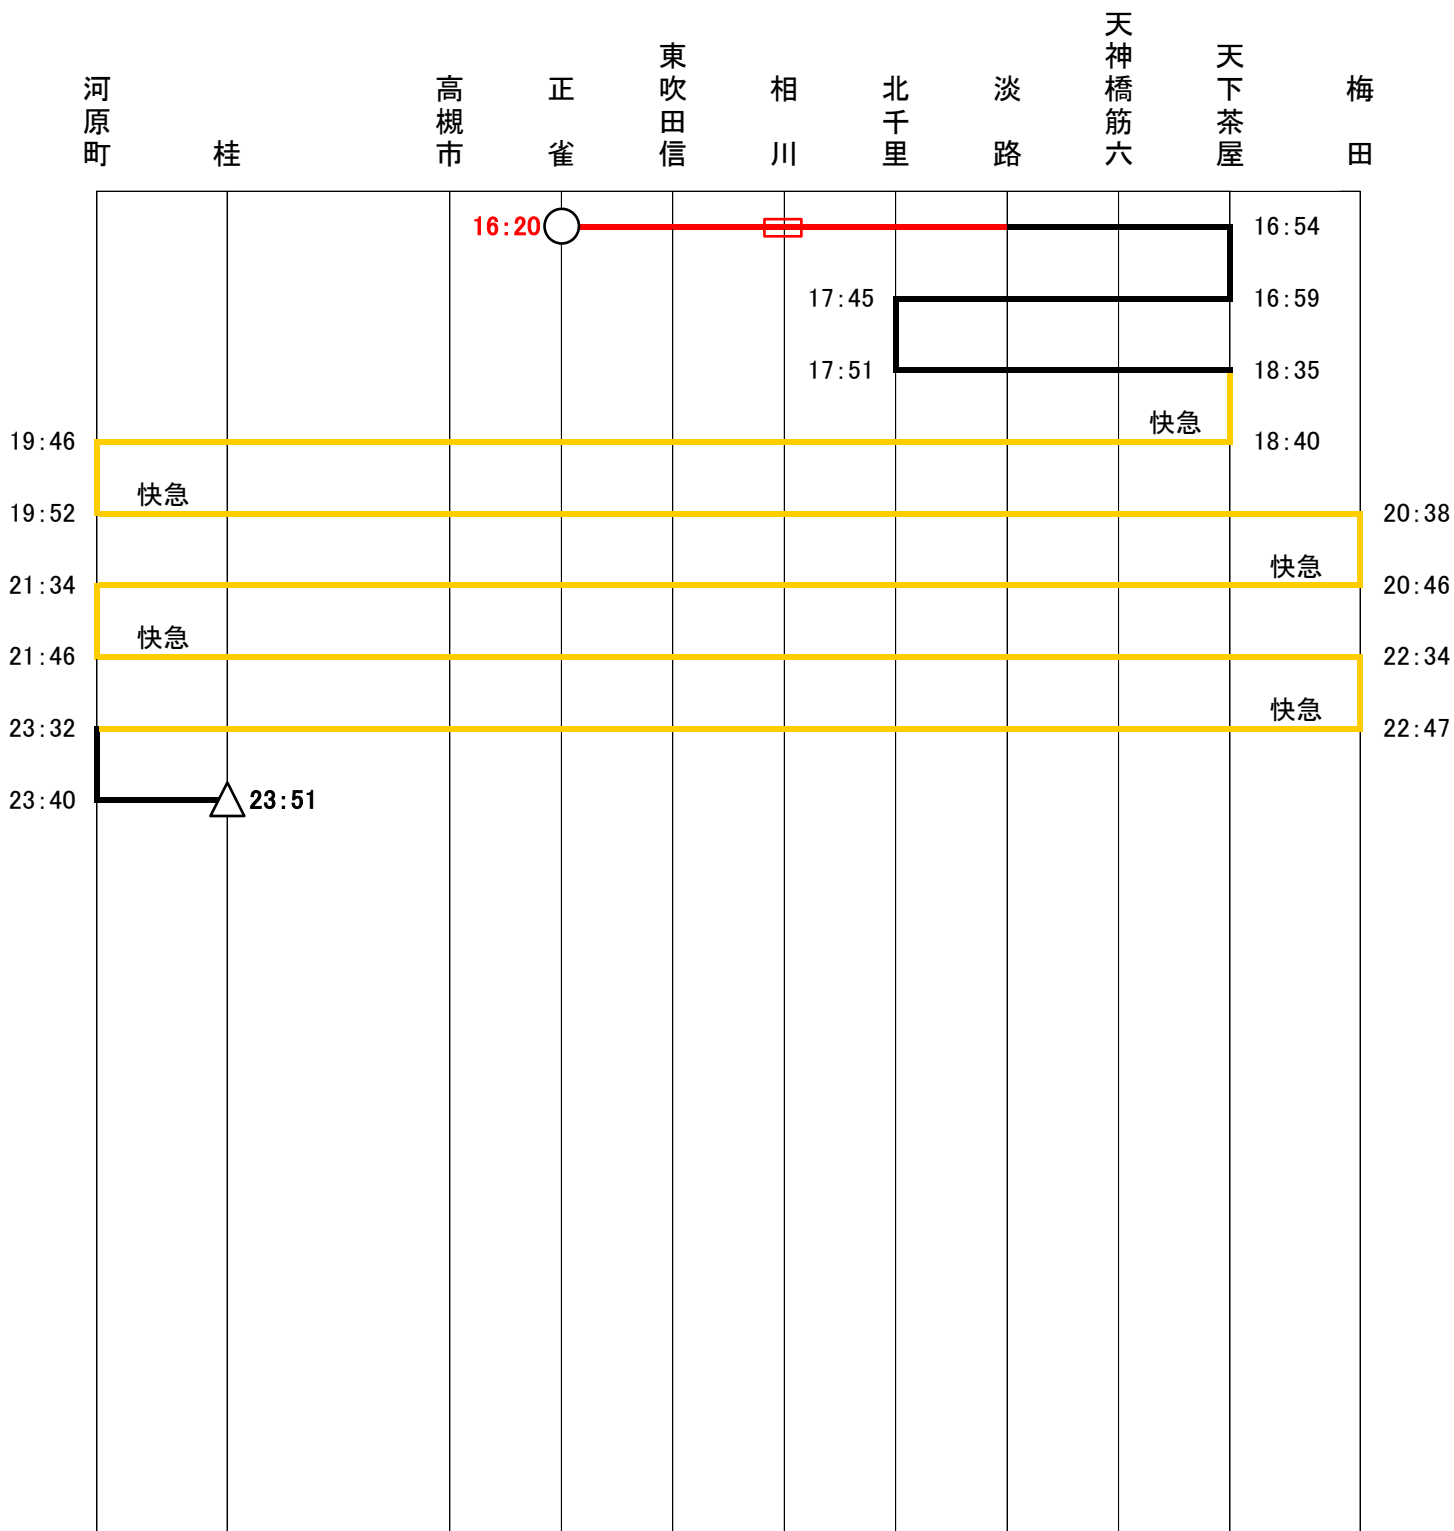

堺筋線 運用表 2001(平成13)年03月24日 改正

平日66

出庫
正雀車庫

入庫
桂車庫

記事

※東吹田信＝東吹田信号所、天神橋筋六＝天神橋筋六丁目