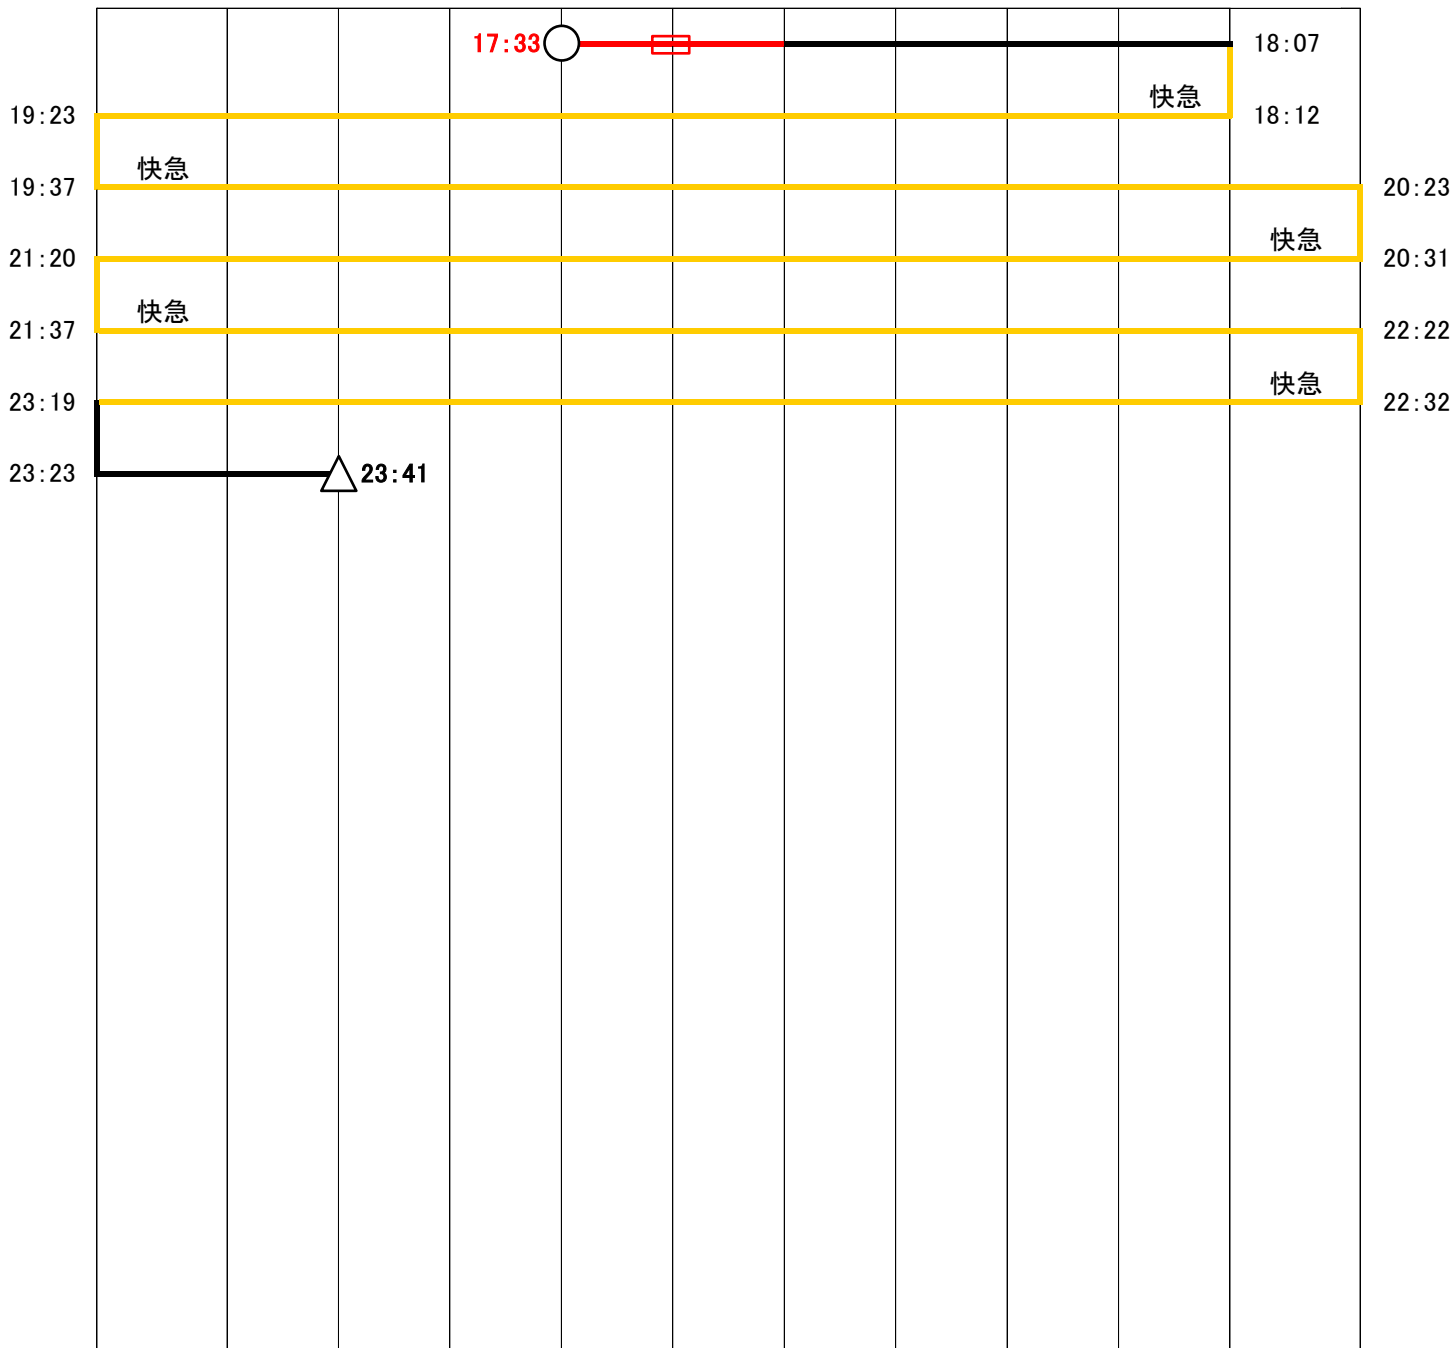

堺筋線 運用表

2001(平成13)年03月24日 改正

平日68

出庫
正雀車庫

入庫
長岡天神

河原町	桂	長岡天神	高槻市	正雀	東吹田信	相川	北千里	淡路	天神橋筋六	天下茶屋	梅田
-----	---	------	-----	----	------	----	-----	----	-------	------	----

記事

※東吹田信＝東吹田信号所、天神橋筋六＝天神橋筋六丁目