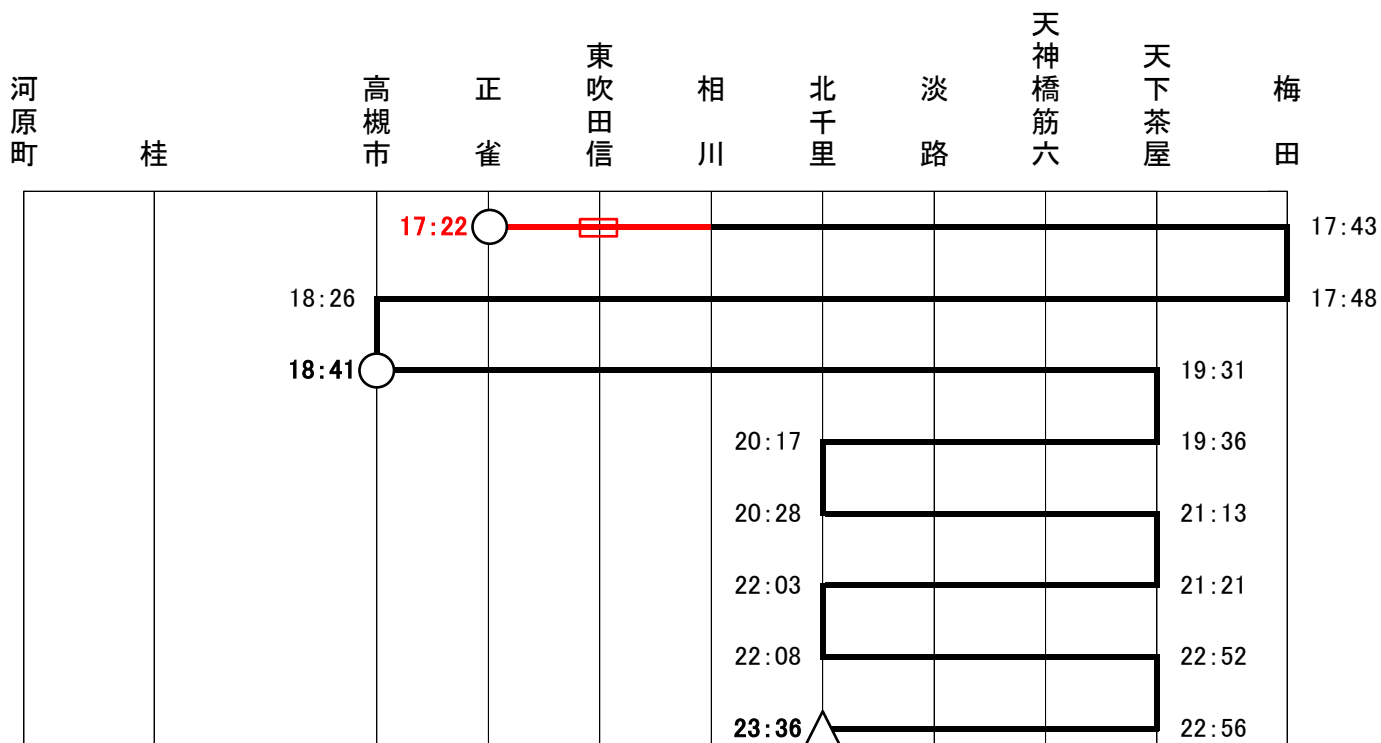

堺筋線 運用表

2001(平成13)年03月24日 改正

平日69

出庫
正雀車庫

入庫
北千里

記事

高槻市18:41発から出庫扱い

※東吹田信＝東吹田信号所、天神橋筋六＝天神橋筋六丁目