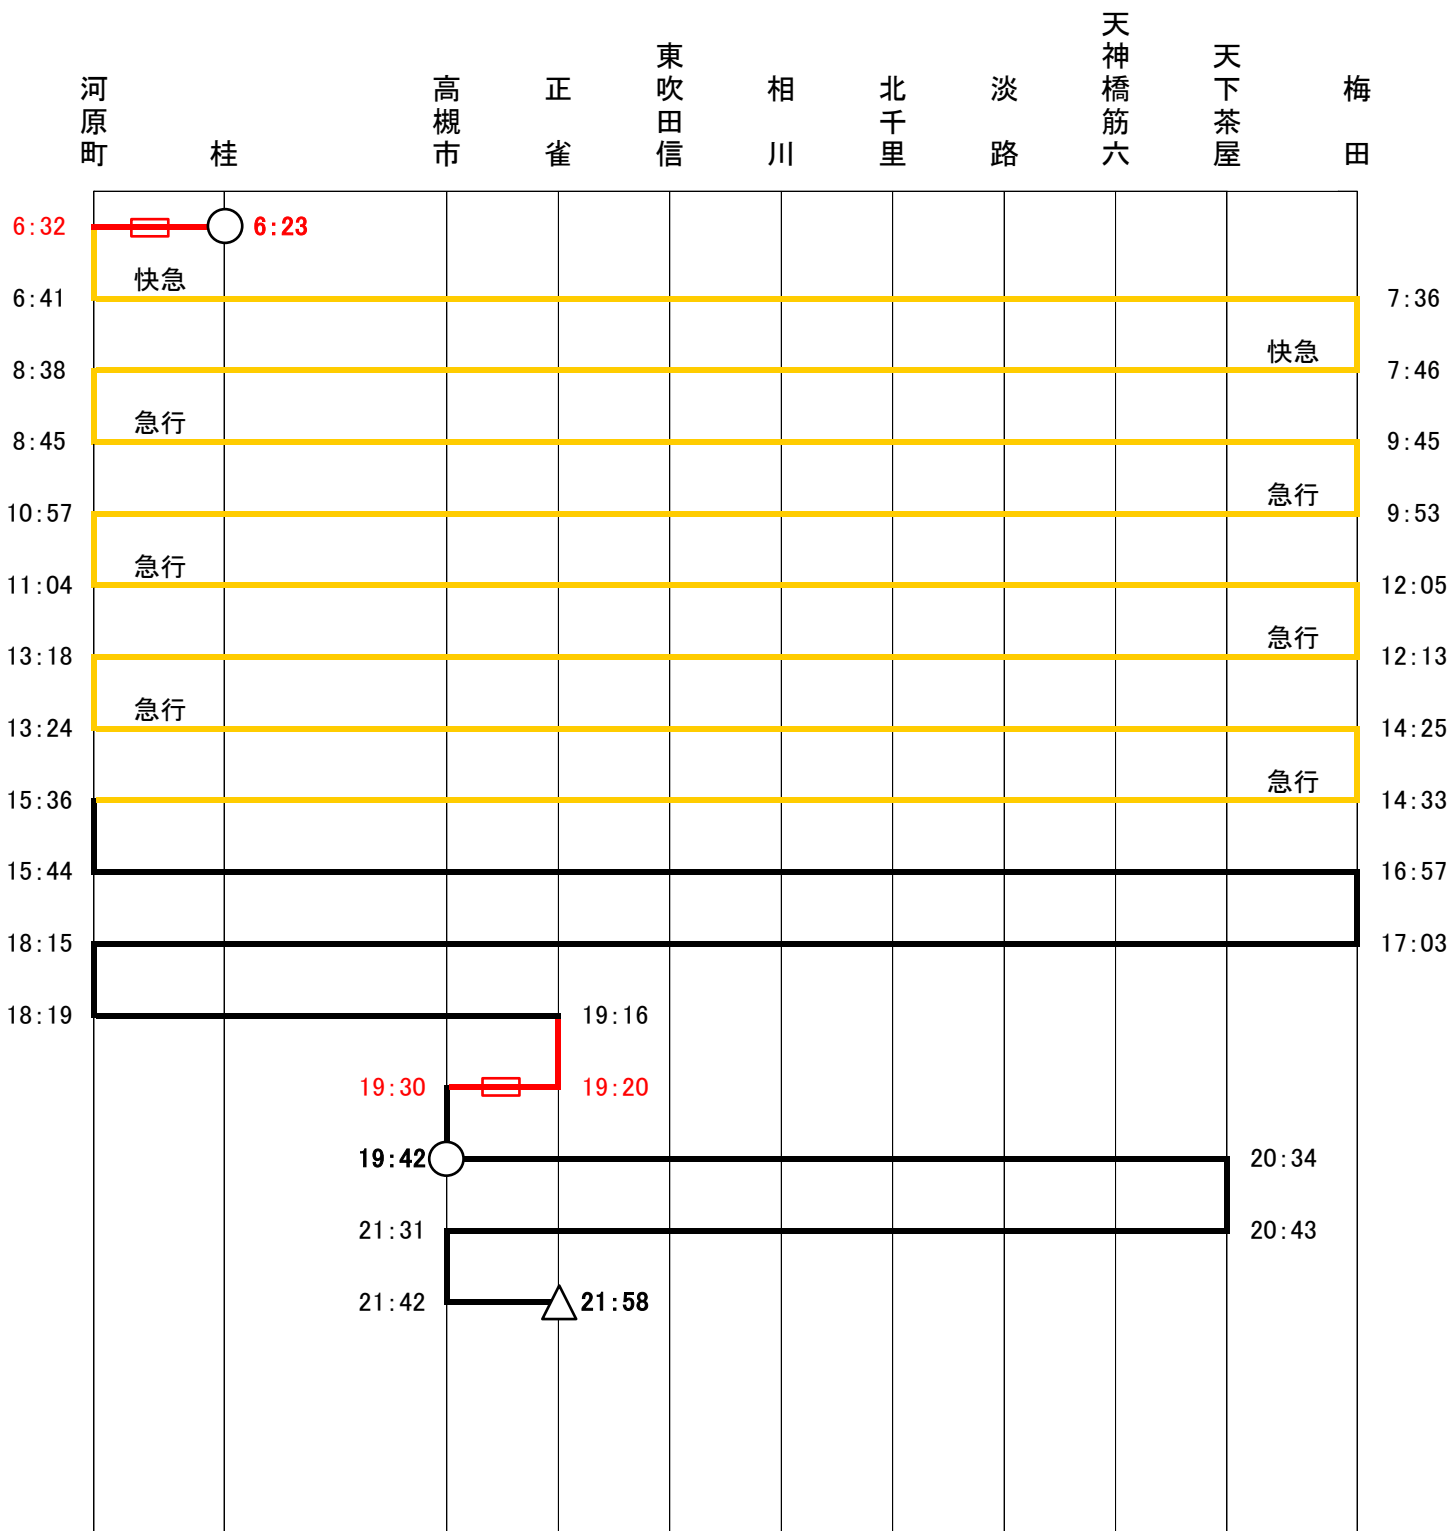

堺筋線 運用表 201(平成13)年03月24日 改正

平日70

出庫
桂車庫

入庫
正雀車庫

記事

高槻市19:42発から出庫扱い

※東吹田信＝東吹田信号所、天神橋筋六＝天神橋筋六丁目