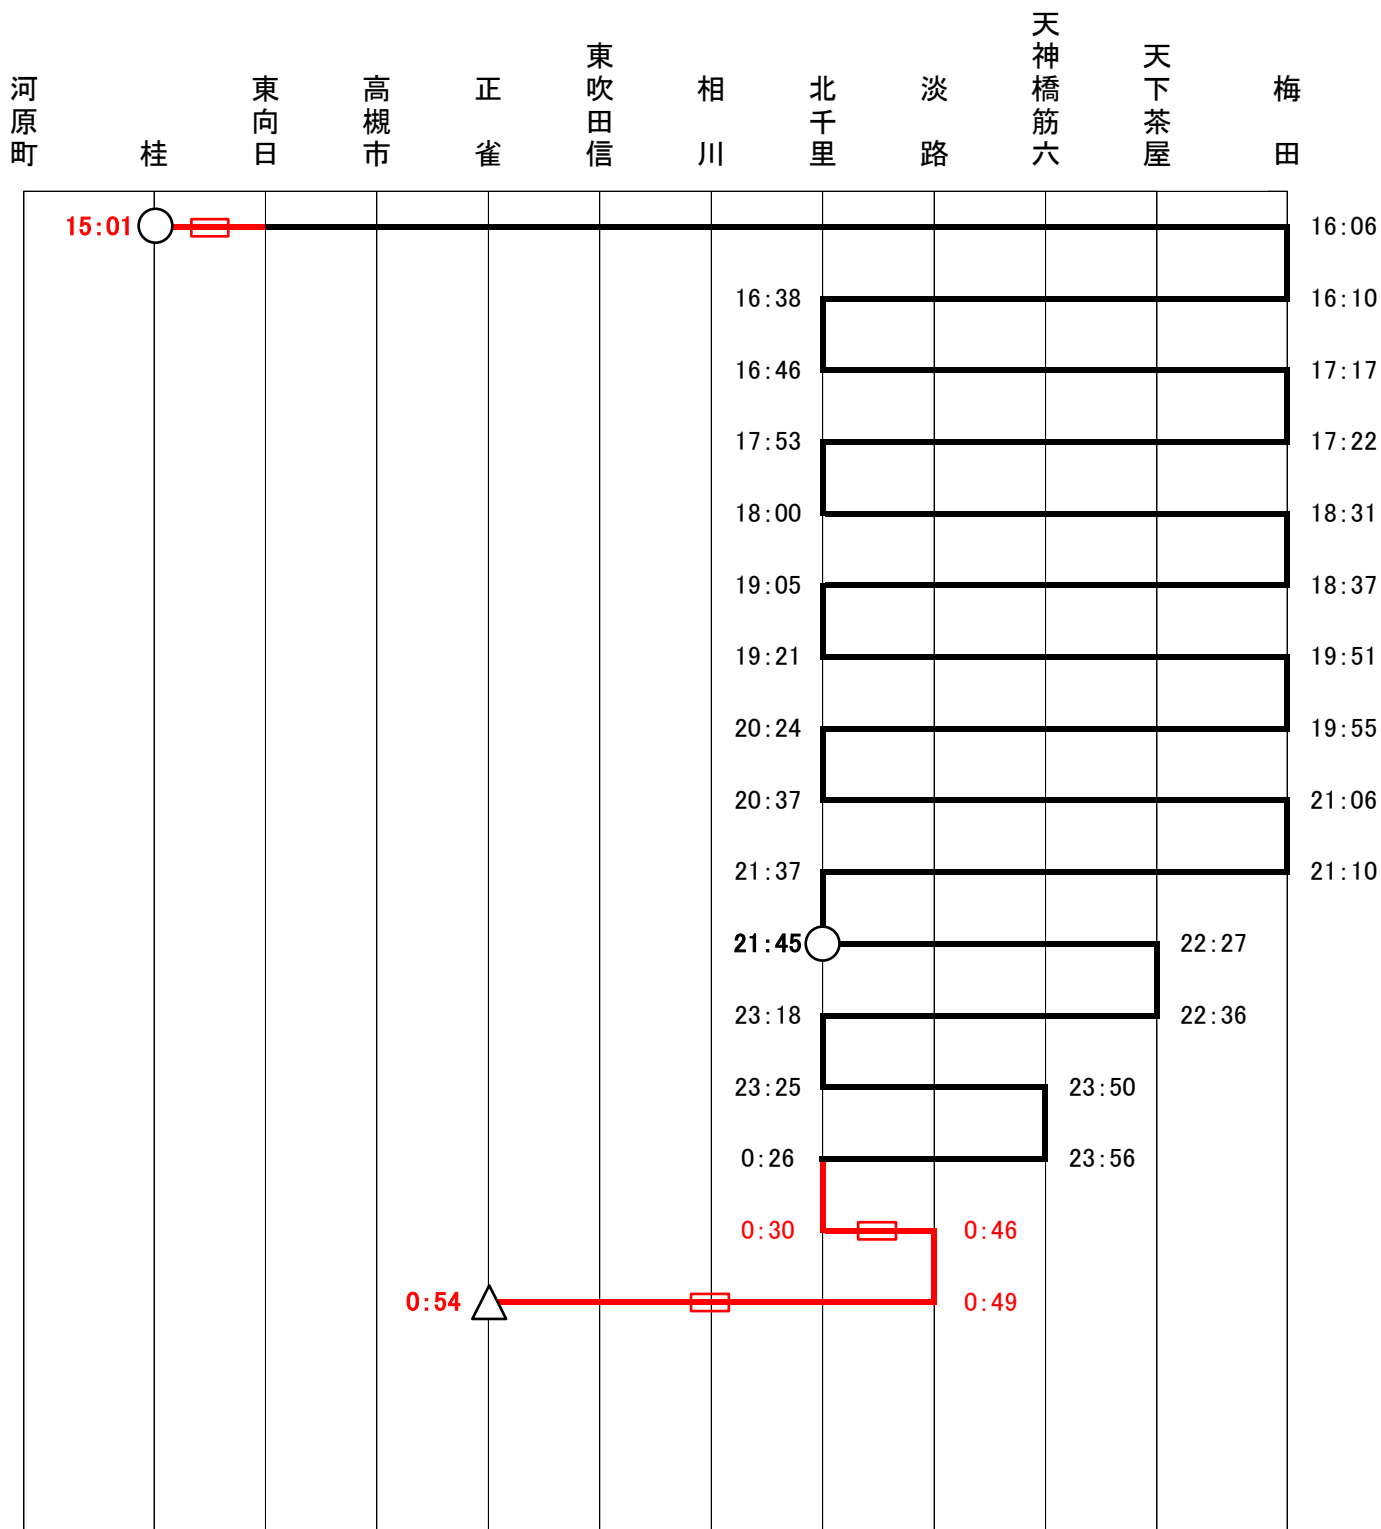

堺筋線 運用表 2001(平成13)年03月24日 改正

平日71

| | |
|-----------|------------|
| 出庫 桂車庫 | 入庫 正雀車庫 |
|-----------|------------|

記事

北千里21:45発から出庫扱い

※東吹田信＝東吹田信号所、天神橋筋六＝天神橋筋六丁目