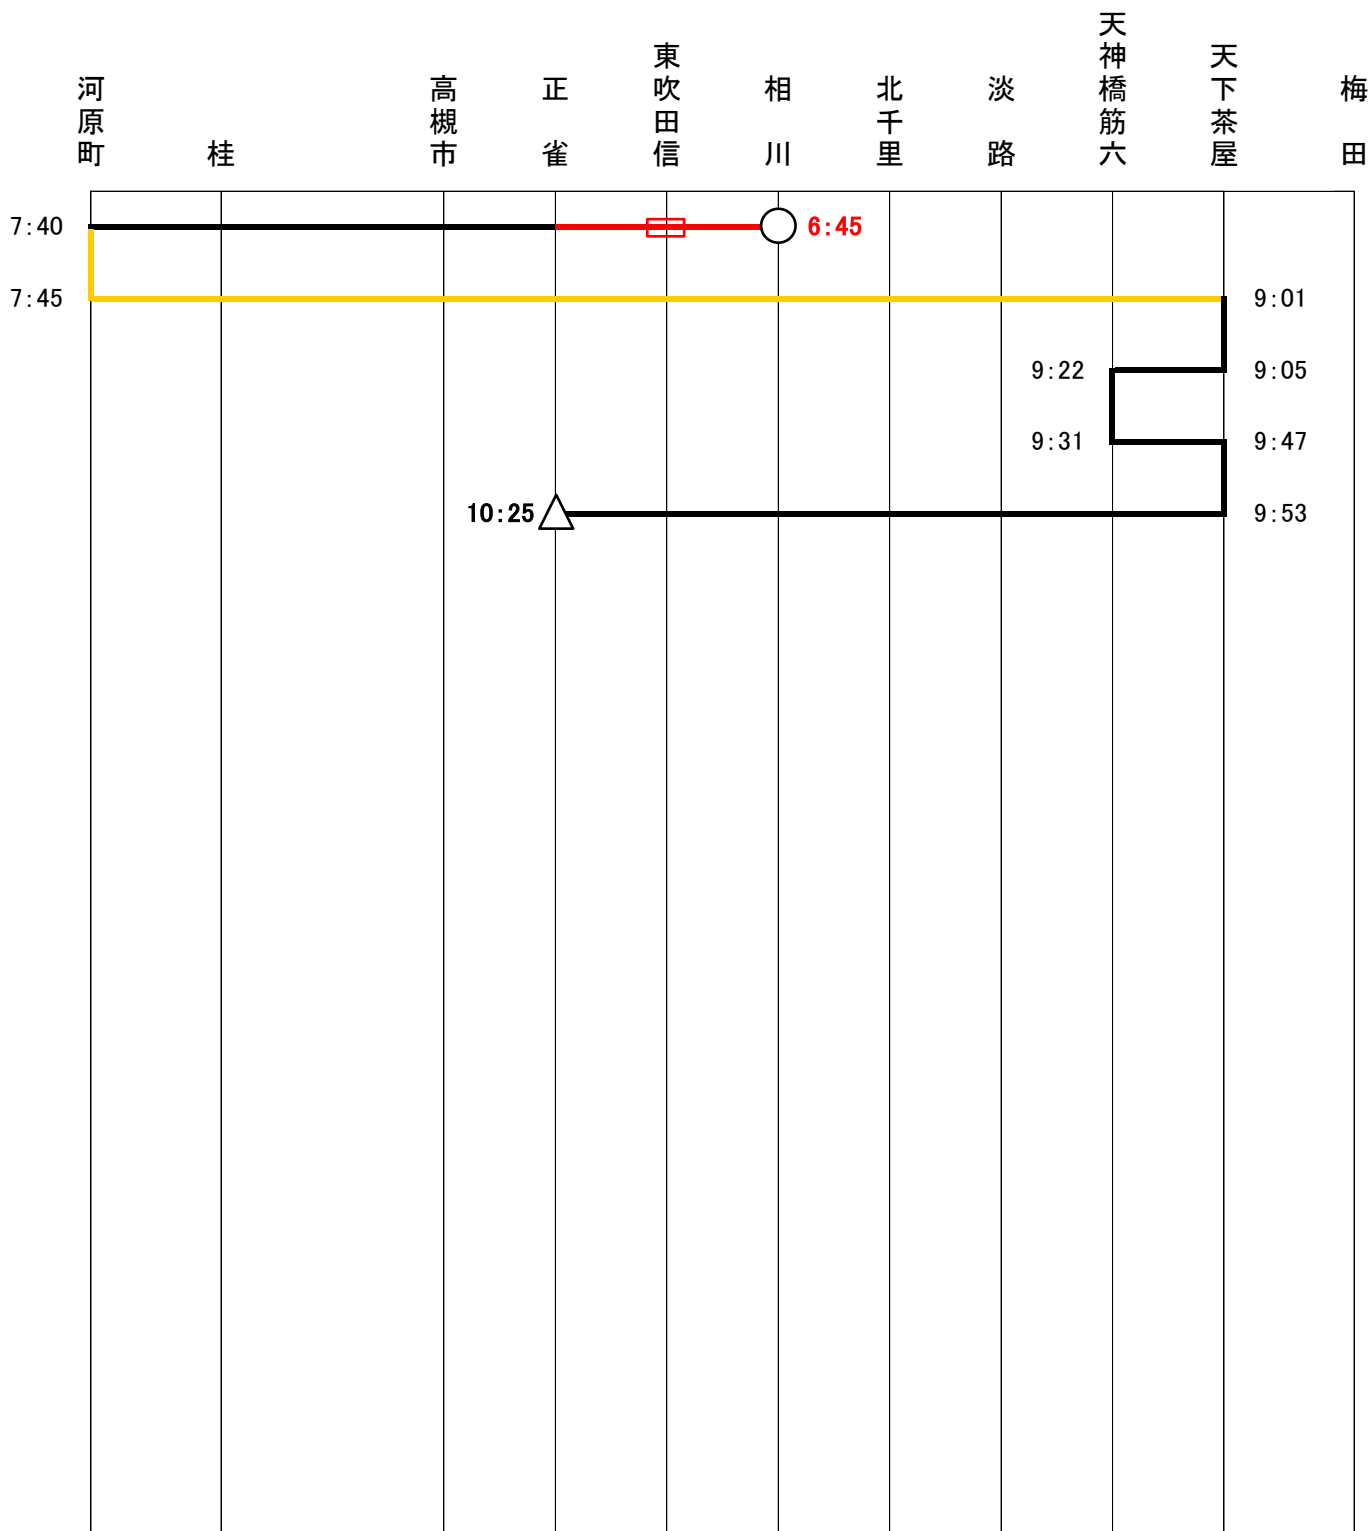

## 堺筋線 運用表

201(平成13)年03月24日 改正

平日82

出庫  
相川

入庫  
正雀車庫

記事

※東吹田信＝東吹田信号所、天神橋筋六＝天神橋筋六丁目