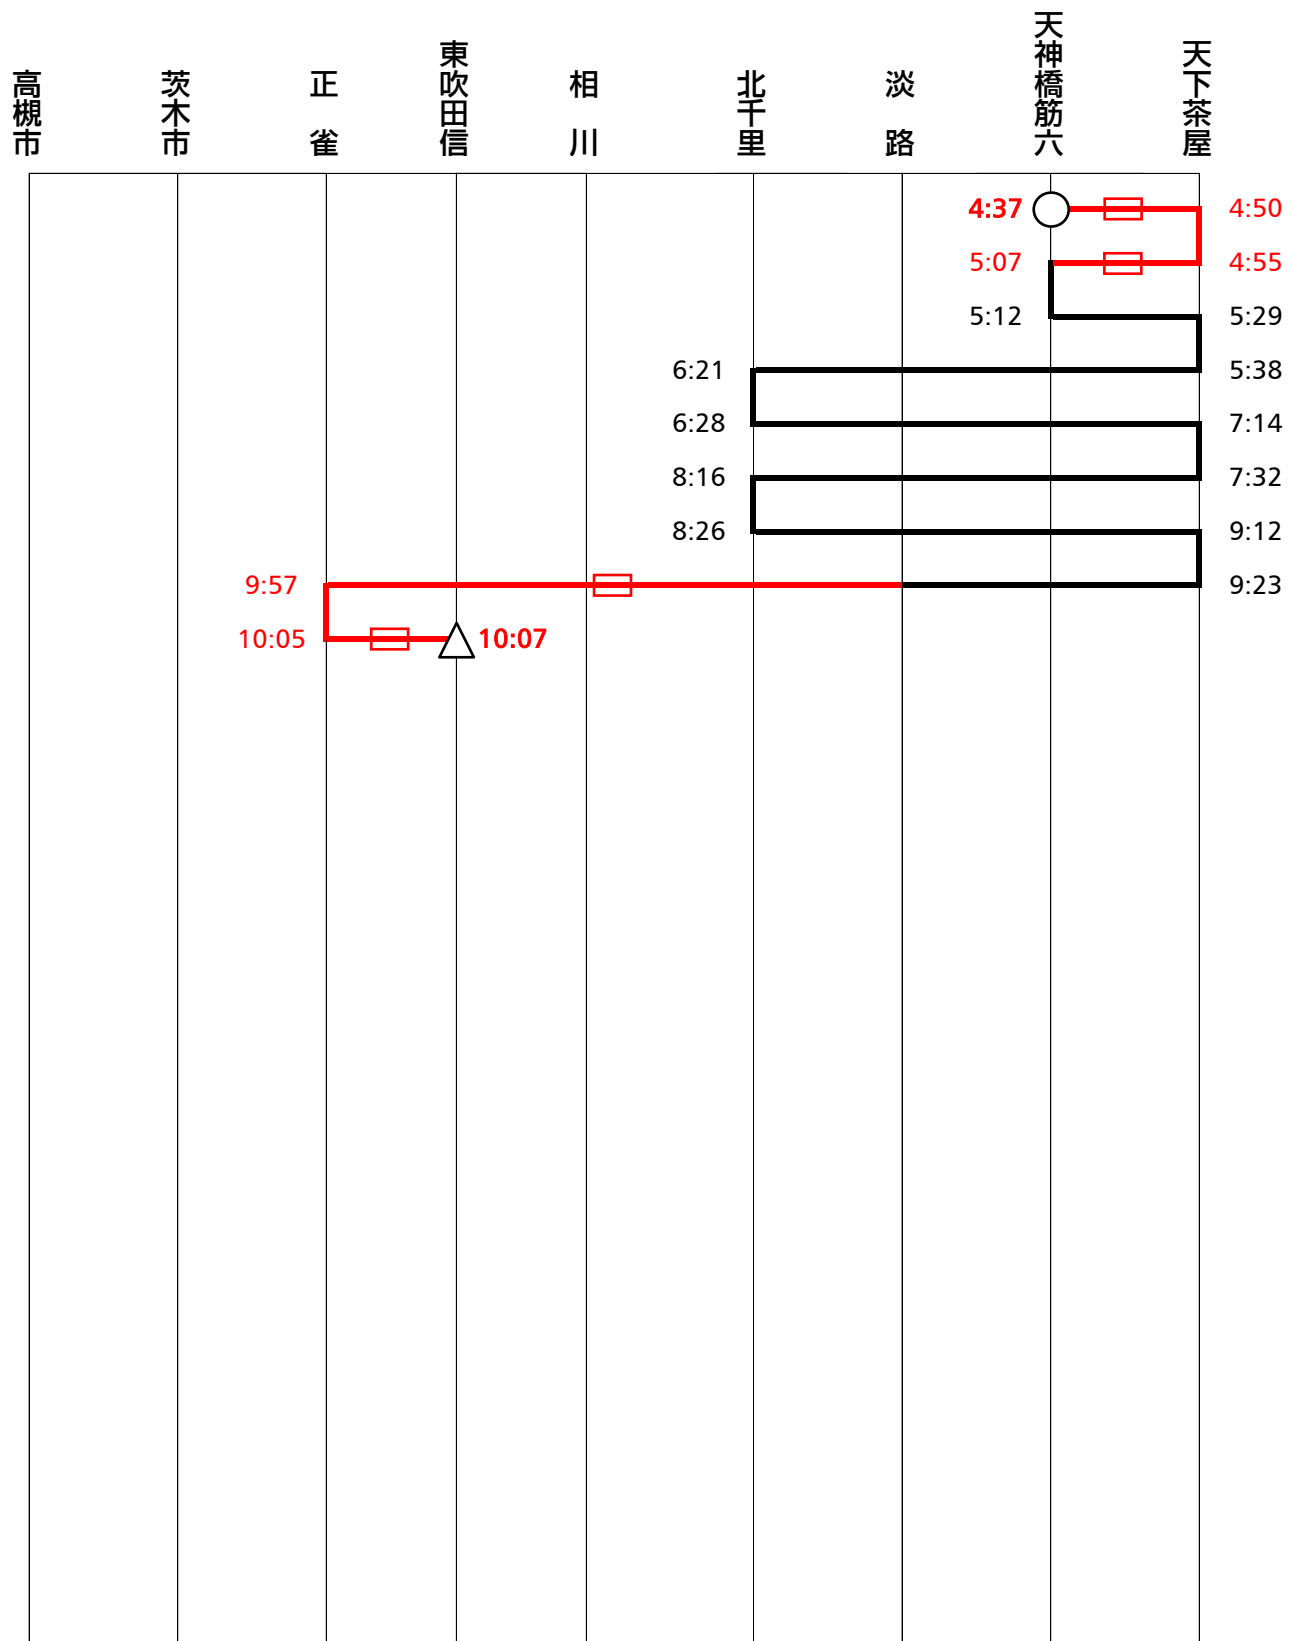

堺筋線運用表 2019 (平成31) 年01月19日 改正

**土休日01**

出庫	入庫
天神橋筋六丁目引上線 (YT)	東吹田検車場

記事

(前日運用) 平日 : 15 土休日 : 08