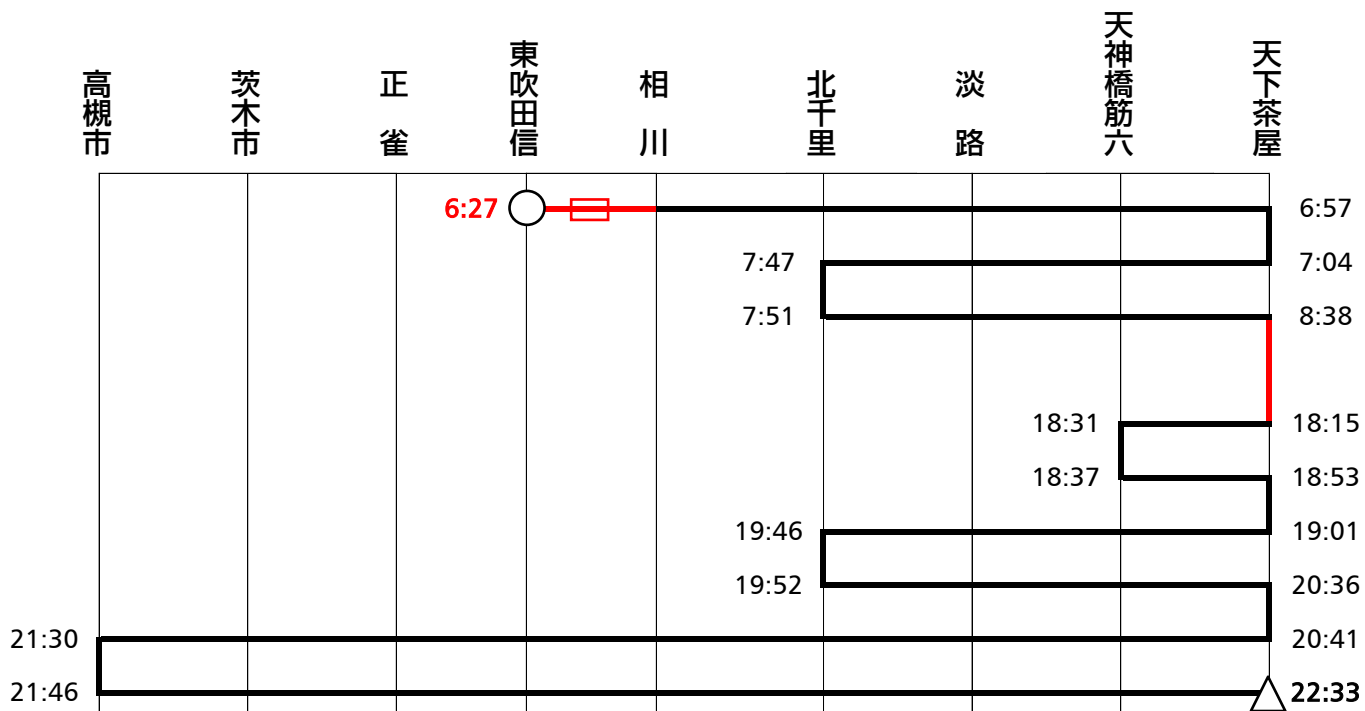

堺筋線運用表 2019 (平成31) 年01月19日 改正

**土休日05**

出庫  
東吹田検車場

入庫  
天下茶屋引上線 (ZT)

記事

(翌日運用) 平日 : 14 土休日 : 10